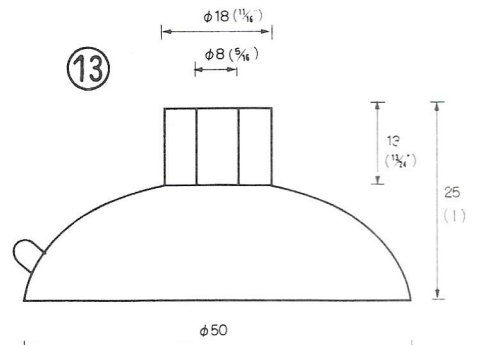

φ50立穴φ8
QT-50-8

特注ロット 30,000ヶ以上
CUSTOM MADE
OVER 30,000pcs

(受注生産品)