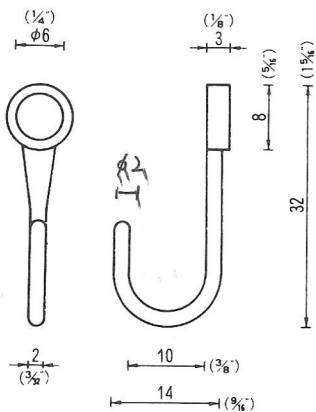

※但しロット10万個以上
18フック小
For QY-18
1 $\frac{1}{16}$ " SIDEHOLE
HOOK-S-18

②