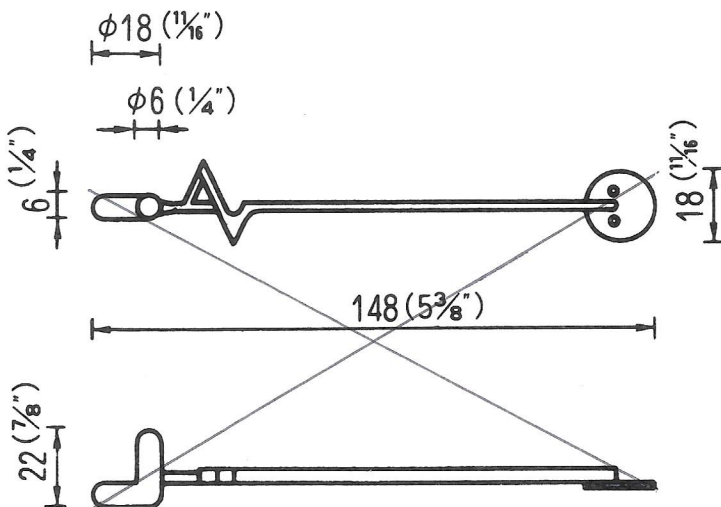

SP-125-PC
一連スイング
穴径φ5に使用可

⑤