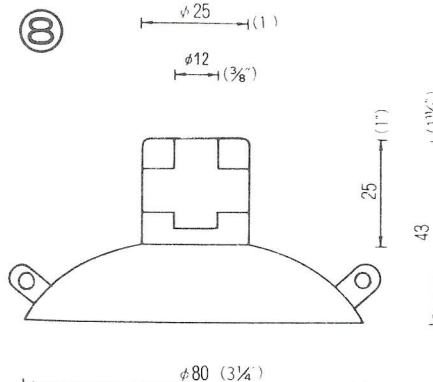

φ80立横穴φ12シボ
QTY-80-12SB
※ 200PCS
(脱塩ビ：受注生産品)

⑨