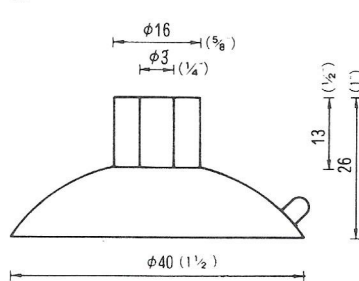

φ40立穴φ3
QT-40-3

特注ロット 20,000ヶ以上

CUSTOM MADE OVER 20,000 pcs

(塩ビ：受注生産品)
(脱塩ビ：成形不可)

⑩