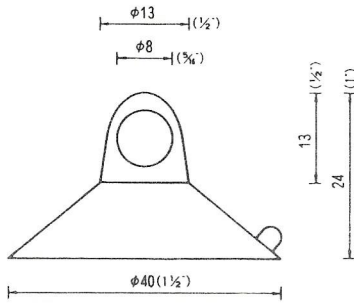

# NO.1 横穴式吸着盤 SIDE HOLE TYPE

図中のφとは直径を示し、%と同じ単位です。

φ is diameter in millimeters

SB=This mark has a Frosting Surface

(脱塩ビ: 受注生産品)

20

φ40横穴φ8肉厚  
QY-40-8N (塩ビ:受注生産品)  
2,500PCS (脱塩ビ:成形不可)

21