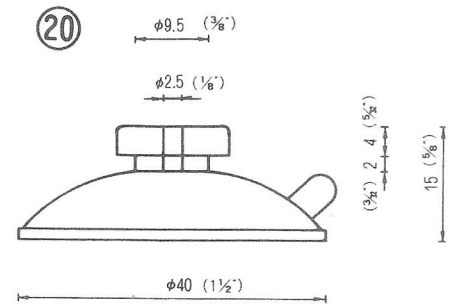

⑳
φ40横溝H
QM-40-H
線材フック取付け可
2,500PCS
(脱塩ビ: 受注生産品)