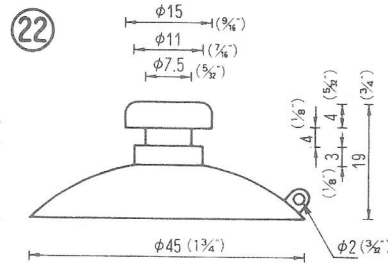

㉒
φ45横溝φ15
QM-45-15
2,000PCS