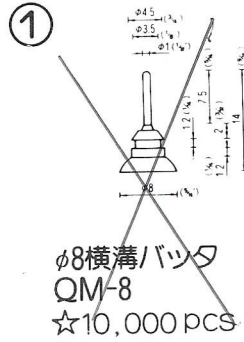

NO.4 横溝式吸着盤 SIDE GROOVE TYPE

φ8横溝バツタ
QM-8
☆10,000 PCS