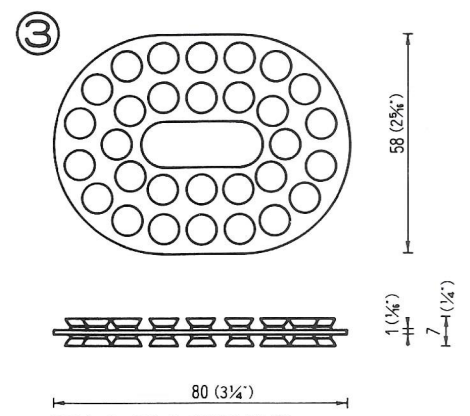

③
石ケン用小判吸着盤
QR-SOAP
※ 500PCS
(塩ビ：受注生産品)
(脱塩ビ：成形不可)