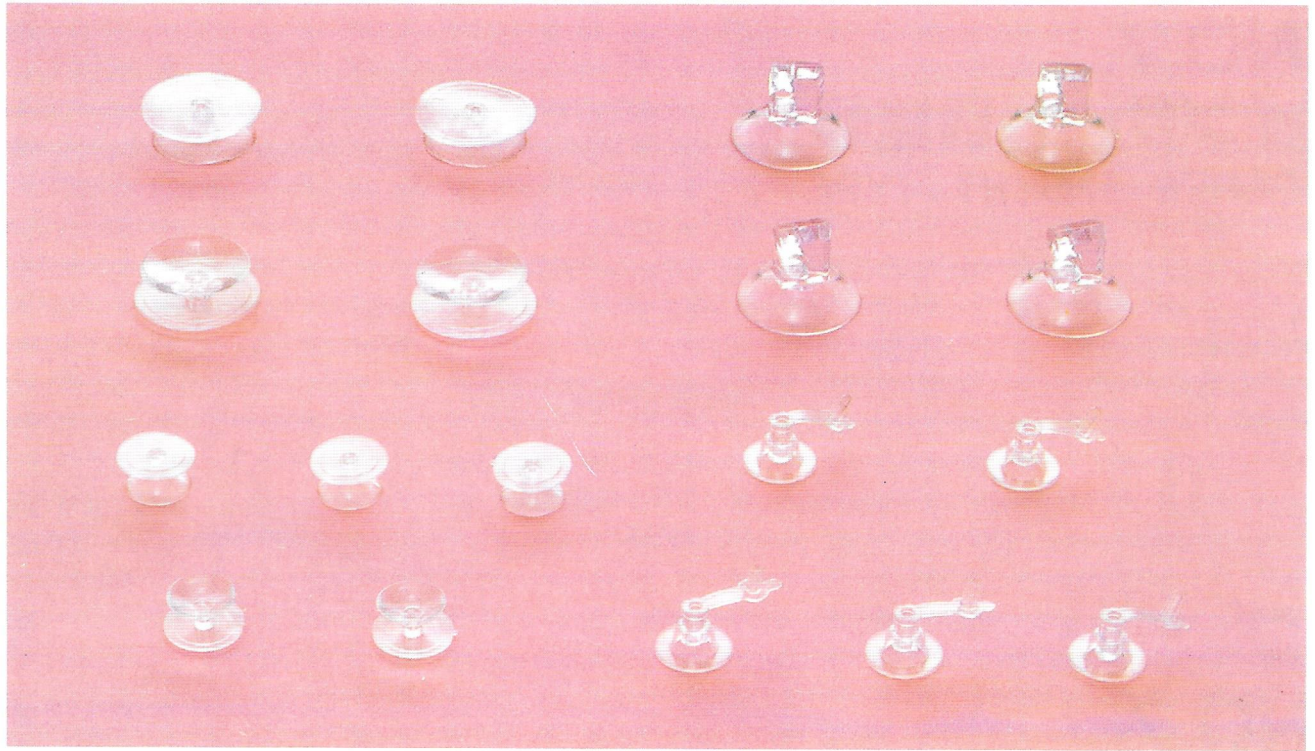

**NO.5
ウェルダ－用吸着盤
WELDER TYPE**

**NO.6
両面吸着盤
DOUBLE-SIDED TYPE**