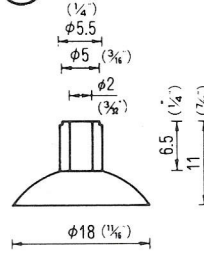

## 立穴式吸着盤 PIT HOLE TYPE

①

φ10立穴φ5  
QT-10-5  
10,000PCS

(脱塩ビ：受注生産品)

②

φ18立穴φ2  
QT-18-2  
5,000PCS

(受注生産品)

③