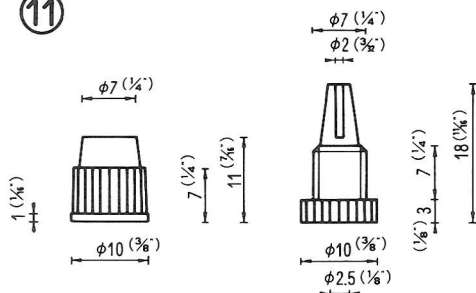

⑧

φ20バネ立て  
アダプター-50が入ります。  
AD-20  
ABS (受注生産品)

⑨

φ40バネ立て  
サンゴーヒンジをバネに  
セットしてφ5の穴に  
差し込みます。  
AD-40  
ABS (受注生産品)

⑩

マークブッシュピンPP  
QM-40-H } に使用可  
QM-20-H }  
AD-MP-20  
(受注生産品)

⑪

プラチャック  
線材をネジ止め AD-P-C  
(ABS) (受注生産品)