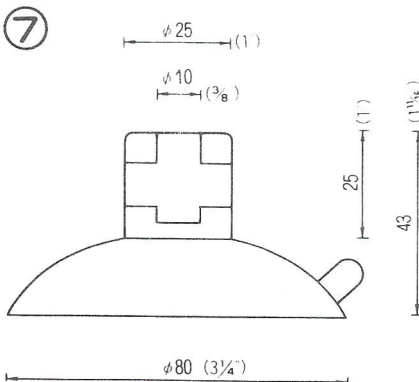

φ80立横穴φ10
QTY-80-10
※ 200PCS

⑧