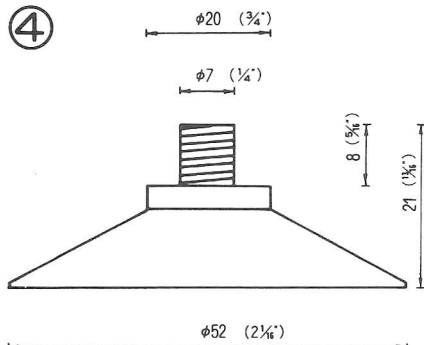

φ52インサート吸着盤シボ-GPP
QSC-52-7-SB-GPP
1,500PCS

⑤ - ①