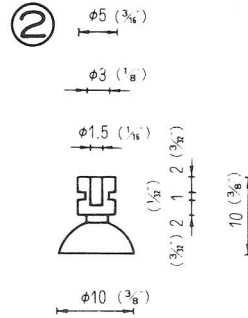

φ8横溝バツタ
QM-8
☆10,000 PCS

φ10横溝L
QM-10-L
10,000PCS

(脱塩ビ：受注生産品)