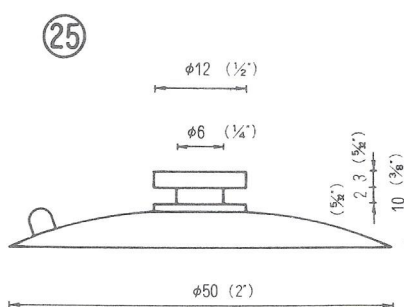

㉖
φ50横溝キッチンシボ
QM-50-KSB
※ 2,000PCS
(脱塩ビ: 受注生産品)