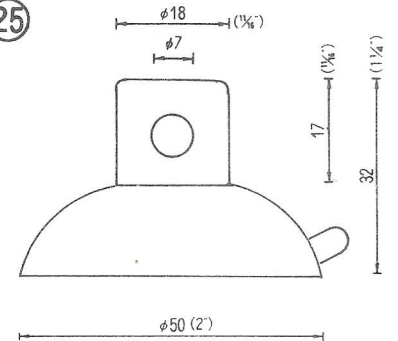

φ50横穴φ7
QY-50-7
1,000PCS
(脱塩ビ:受注生産品)

26