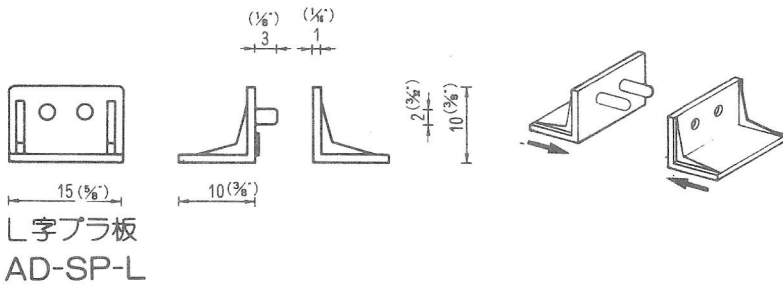

φ55引張り用アダプター  
AD-55-PL-W  
USE QPUL-55  
1,000ヶ

⑭

φ70引張り用アダプター  
AD-70-PL-W  
USE QPUL-70  
500ヶ

⑮

板/バネをはさみ本体取付けを簡単にします。  
 (材質) PS

⑯

L字プラ板の方向  
 新(板/バネを平向2、ナナメ2、垂直立て2と  
 の方向に取り付けが可能です。)  
 AD-SP-LN

⑰