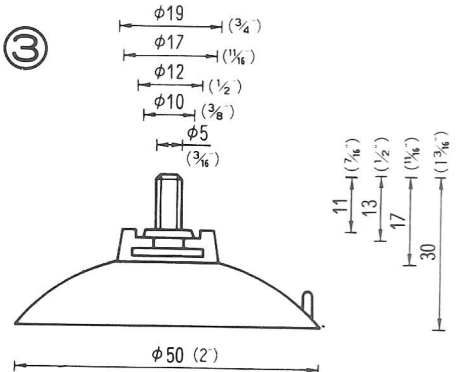

# NO.7 INSERT吸着盤 SCREW INSERT TYPE

① - ①

φ30インサート吸着盤GPP  
ネジ径5mm 六角ナット使用  
QSC-30-5-GPP  
2,000PCS  
(受注生産品)

② - ①

φ40インサート吸着盤GPP  
ネジ径5mm 六角ナット使用  
QSC-40-5-GPP  
2,000PCS  
(受注生産品)

③

φ50インサート吸着盤-GPP  
ネジ径 5mm/六角ナット使用  
QSC-50-5-GPP(受注生産品)  
1,000PCS