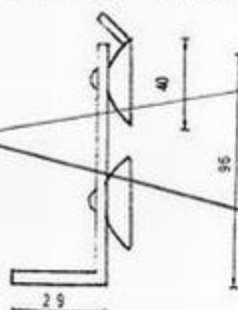

塩ビ丸輪  
PVC RING  
3-1 RING-95  
400PCS

(受注生産品)

~~スチロール丸輪  
PS RING  
3-2 RING-128  
500PCS~~

④

プラクリップ◎◎  
CR-PR-25-W  
CR-PR-25-B  
500PCS

※泥棒よけに窓にどうぞ。

お守りロックL

お守りロックM