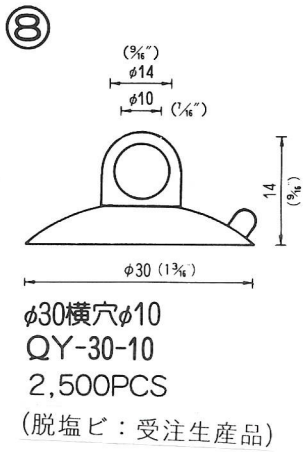

# NO.1 横穴式吸着盤 SIDE HOLE TYPE

図中のφとは直径を示し、%と同じ単位です。

φ is diameter in millimeters

SB=This mark has a Frosting Surface

(脱塩ビ: 受注生産品)

20

φ40横穴φ8肉厚  
QY-40-8N (塩ビ:受注生産品)  
2,500PCS (脱塩ビ:成形不可)

21