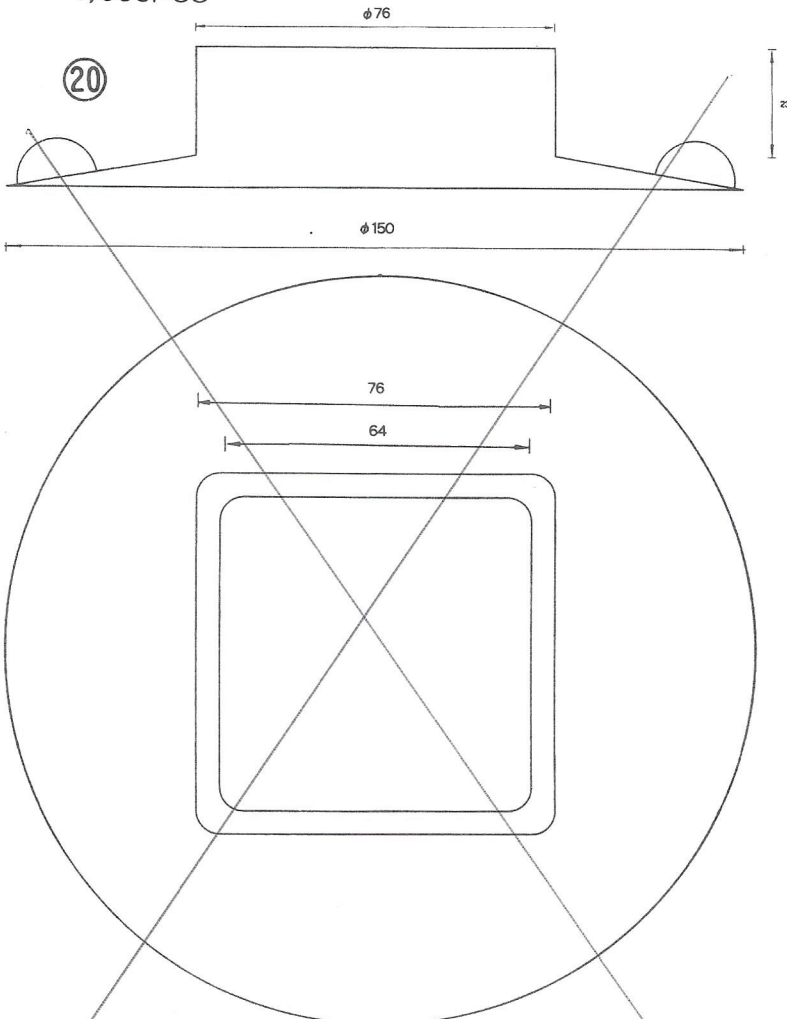

ペタンクロック用吸着盤
QT-150
※ 48PCS

21