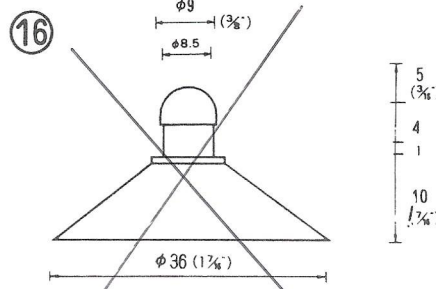

⑯
~~φ36横溝ドームヘッド~~
~~QM-36-DH~~
~~2,500PCS~~