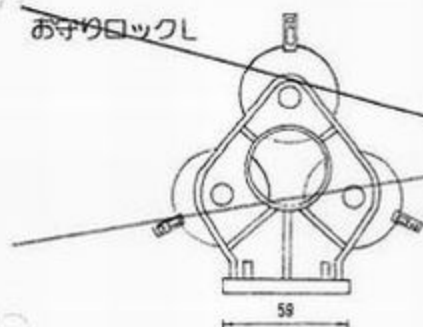

塩ビ丸輪  
PVC RING  
3-1 RING-95  
400PCS

(受注生産品)

~~スチロール丸輪  
PS RING  
3-2 RING-128  
500PCS~~

④

プラクリップ◎◎  
CR-PR-25-W  
CR-PR-25-B  
500PCS

※泥棒よけに窓にどうぞ。

お守りロックL

お守りロックM