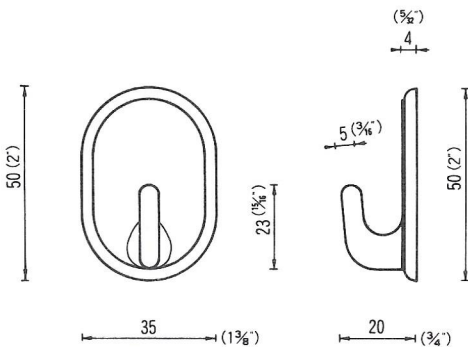

小判フック大
両面テープ付
WBT-KO-L
2,000PCS

④