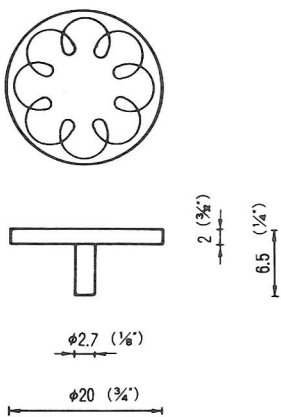

⑧

φ20バネ立て  
アダプター-50が入ります。  
AD-20  
ABS (受注生産品)

⑨

φ40バネ立て  
サンゴーヒンジをバネに  
セットしてφ5の穴に  
差し込みます。  
AD-40  
ABS (受注生産品)

⑩

マークブッシュピンPP  
QM-40-H } に使用可  
QM-20-H }  
AD-MP-20  
(受注生産品)

⑪

プラチャック  
線材をネジ止め AD-P-C  
(ABS) (受注生産品)