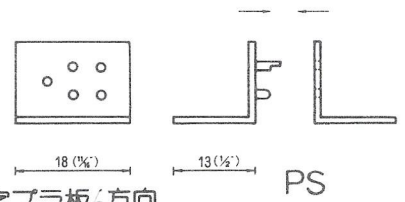

φ55引張り用アダプター  
AD-55-PL-W  
USE QPUL-55  
1,000ヶ

⑭

φ70引張り用アダプター  
AD-70-PL-W  
USE QPUL-70  
500ヶ

⑮

板/バネをはさみ本体取付けを簡単にします。  
 (材質) PS

⑯

L字プラ板の方向  
 新(板/バネを平向2、ナナメ2、垂直立て2と  
 の方向に取り付けが可能です。)  
 AD-SP-LN

⑰