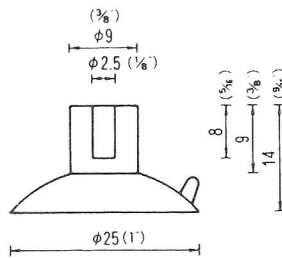

φ25立穴φ2.5
QT-25-2.5
5,000PCS

(塩ビ：受注生産品)
(脱塩ビ：成形不可)

⑥