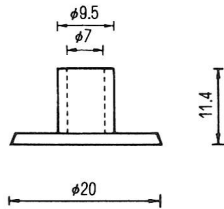

⑦

アダプター-50
板バネに使用
AD-50
ABS
(受注生産品)

⑧

φ20バネ立て
アダプター-50が入ります。
AD-20
ABS (受注生産品)

⑨