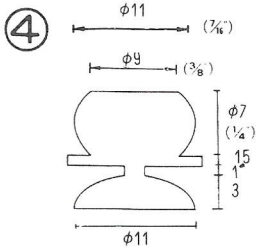

# NO.1 横穴式吸着盤 SIDE HOLE TYPE

図中のφとは直径を示し、%と同じ単位です。

φ is diameter in millimeters

SB=This mark has a Frosting Surface

(脱塩ビ: 受注生産品)

20

φ40横穴φ8肉厚  
QY-40-8N (塩ビ:受注生産品)  
2,500PCS (脱塩ビ:成形不可)

21

# NO.4 横溝式吸着盤 SIDE GROOVE TYPE

φ8横溝バツタ  
QM-8  
☆10,000 PCS

φ10横溝L  
QM-10-L  
10,000PCS

(脱塩ビ：受注生産品)

φ10横溝S  
QM-10-S  
☆5,000pcs

(脱塩ビ：受注生産品)

φ10横溝ダルマ  
QM-10-DA  
10,000PCS

(塩ビ：受注生産品)  
(脱塩ビ：成形不可)