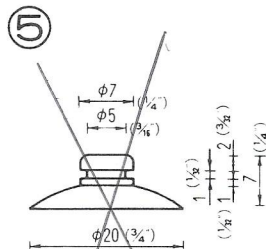

# NO.4 横溝式吸着盤 SIDE GROOVE TYPE

φ8横溝バツタ  
QM-8  
☆10,000 PCS

φ10横溝L  
QM-10-L  
10,000PCS

(脱塩ビ：受注生産品)

φ10横溝S  
QM-10-S  
☆5,000pcs

(脱塩ビ：受注生産品)

φ10横溝ダルマ  
QM-10-DA  
10,000PCS

(塩ビ：受注生産品)  
(脱塩ビ：成形不可)