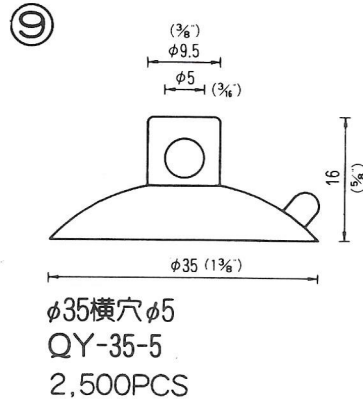

# NO.1 横穴式吸着盤 SIDE HOLE TYPE

図中のφとは直径を示し、%と同じ単位です。

φ is diameter in millimeters

SB=This mark has a Frosting Surface

(脱塩ビ: 受注生産品)

20

φ40横穴φ8肉厚  
QY-40-8N (塩ビ:受注生産品)  
2,500PCS (脱塩ビ:成形不可)

21