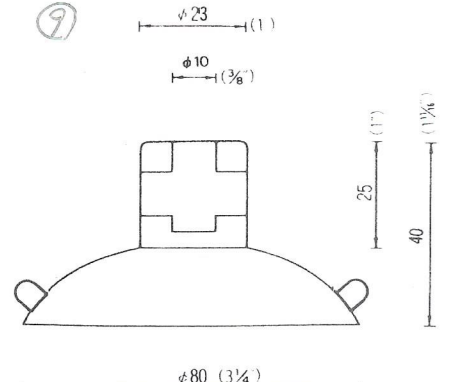

φ80立横穴φ10 ダイヤモンド
QTY-80-10D(PTA・R)
※ 200PCS (脱塩ビ：受注生産品)