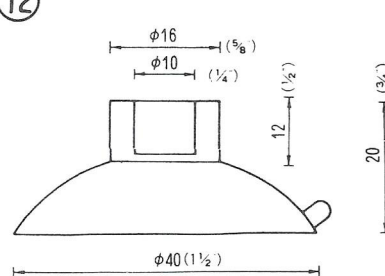

φ40立穴φ10
QT-40-10
2,000PCS

(脱塩ビ：受注生産品)

⑬