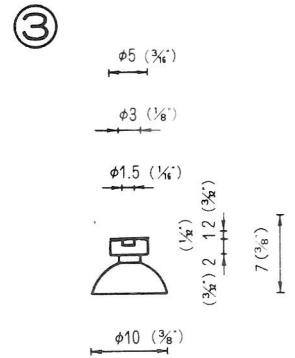

φ10横溝S
QM-10-S
☆5,000pcs

(脱塩ビ：受注生産品)