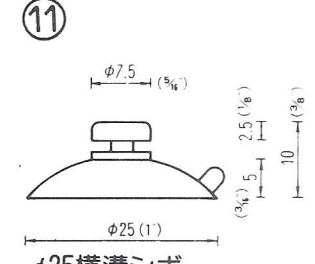

φ25横溝シボ
QM-25-SB
5,000PCS