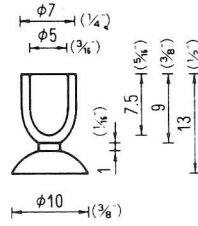

NO.3

立穴式吸着盤 PIT HOLE TYPE

①

φ10立穴φ5
QT-10-5
10,000PCS

(脱塩ビ：受注生産品)

②