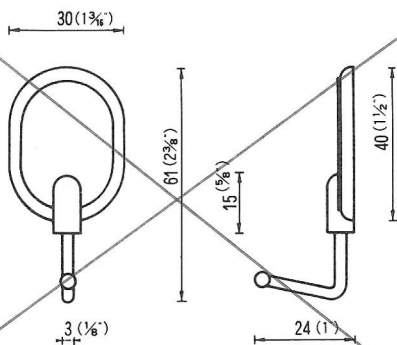

(受注生産品)

③

小判フック大  
両面テープ付  
WBT-KO-L  
2,000PCS

④

小判フック小  
両面テープ付  
WBT-KO-S  
2,000PCS

⑤

マイティフック  
両面テープ付  
WBT-MY  
特注ロット 100,000ヶ以上  
COSTOM MADE  
OVER 100,000pcs

⑥