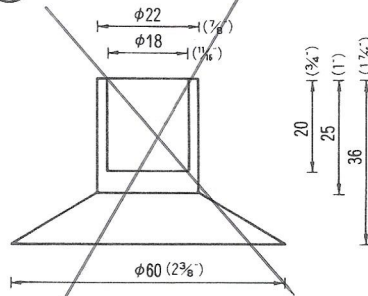

φ60立穴φ18
QT-60-18
500PCS

19