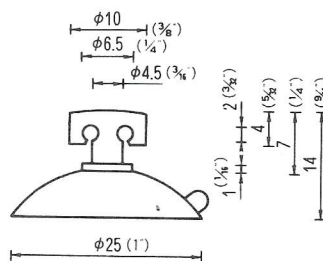

φ25マスコットシボ
(MASCOT)
QMC-25SB
5,000PCS
(受注生産品)

52