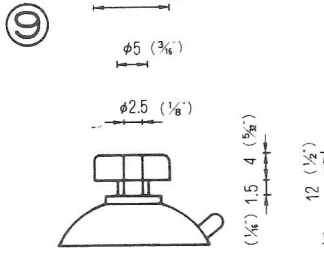

φ20横溝  
QM-20  
5,000PCS

φ20横溝シボ  
QM-20-SB  
5,000PCS

φ20横溝首長  
QM-20-KN  
10,000PCS

(塩ビ：受注生産品)  
(脱塩ビ：成形不可)

φ20横溝ポスト  
QM-20-DM  
5,000PCS

(塩ビ：受注生産品)  
(脱塩ビ：成形不可)

φ20横溝H  
QM-20-H  
線材フック取付け可  
4,000PCS

(受注生産品)