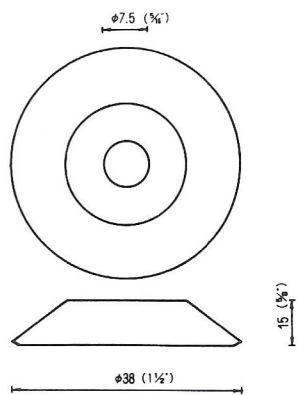

⑦

アダプター-50
板バネに使用
AD-50
ABS
(受注生産品)

⑧

φ20バネ立て
アダプター-50が入ります。
AD-20
ABS (受注生産品)

⑨

φ40バネ立て
サンゴーヒンジをバネに
セットしてφ5の穴に
差し込みます。
AD-40
ABS (受注生産品)

⑩

マークブッシュピンPP
QM-40-H } に使用可
QM-20-H }
AD-MP-20
(受注生産品)

⑪

プラチャック
線材をネジ止め AD-P-C
(ABS) (受注生産品)

⑫

φ100 円盤 (ABS)
プラチャック付 AD-100-WP
線材立て用

※線材は1万単位で受承りますが、
線材のみのご注文は受けかねます。
500ヶ (受注生産品)

⑬

φ45引張り用アダプター
AD-45-PL-W
USE QPUL-45
1,500ヶ

⑬ - 1

MADE OF PP

新

φ55引張り用アダプター
AD-55-PL-W
USE QPUL-55
1,000ヶ

⑭

φ70引張り用アダプター
AD-70-PL-W
USE QPUL-70
500ヶ