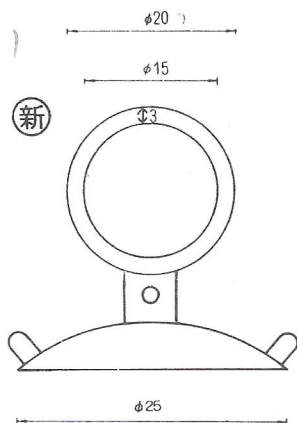

53

φ25横穴φ15ホース
QHS-25-15
5,000PCS
(受注生産品)

54