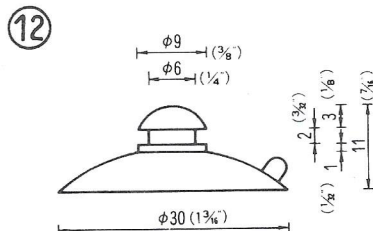

φ30横溝
QM-30
5,000PCS