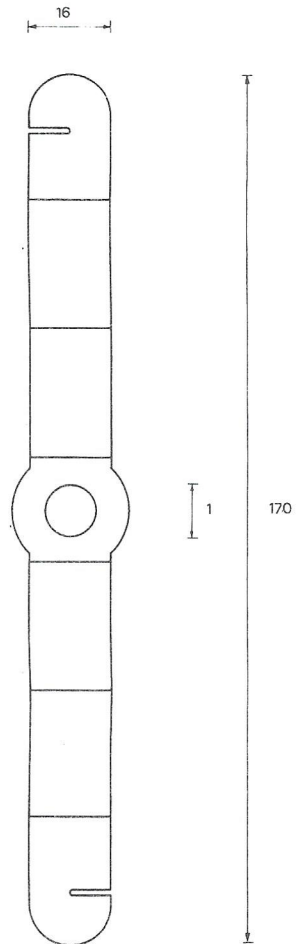

free HOLDER
フリーホルダー(黒)
HOOK-FH17-B
For QM-36
2,500

18

新