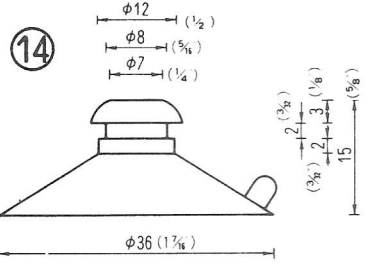

φ36横溝
QM-36
2,500PCS