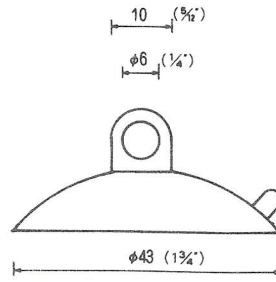

# NO.1 横穴式吸着盤 SIDE HOLE TYPE

図中のφとは直径を示し、%と同じ単位です。

φ is diameter in millimeters

SB=This mark has a Frosting Surface

(脱塩ビ: 受注生産品)

20

φ40横穴φ8肉厚  
QY-40-8N (塩ビ:受注生産品)  
2,500PCS (脱塩ビ:成形不可)

21