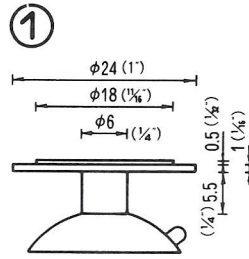

**NO.5
ウェルダ－用吸着盤
WELDER TYPE**

①
φ20 ウェルダ－
QW-20
5,000PCS
(脱塩ビ：成形不可)