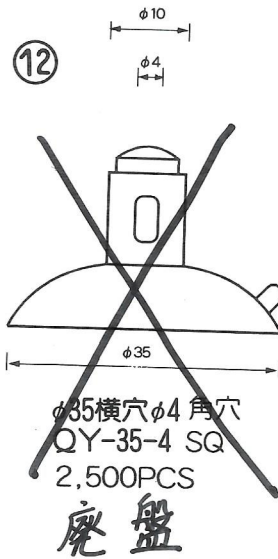

# NO.1 横穴式吸着盤 SIDE HOLE TYPE

図中のφとは直径を示し、%と同じ単位です。

φ is diameter in millimeters

SB=This mark has a Frosting Surface

(脱塩ビ: 受注生産品)

20

φ40横穴φ8肉厚  
QY-40-8N (塩ビ:受注生産品)  
2,500PCS (脱塩ビ:成形不可)

21