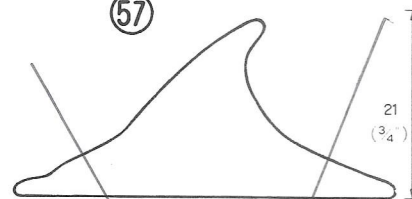

φ52ひよっこ◎
QPF-52-W
1,000PCS