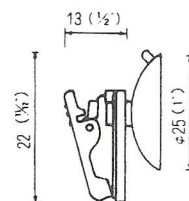

プラクリップ◎◎
CR-PR-25-W
CR-PR-25-B
500PCS