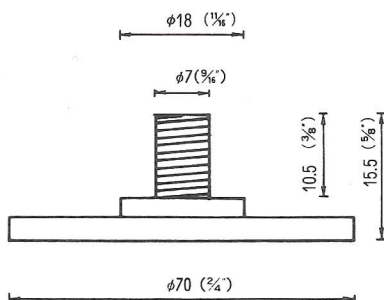

⑥ - ①

従来の押して吸着するタイプとは別に
引張り上げて吸着面中心をマイナス
気圧にして吸着力を高めました。

φ70引張り吸着盤 GPP
QPUL-70-GPP
※500PCS

アダプター&八角ナット
又は三角ネジ使用
(付属部品参照)