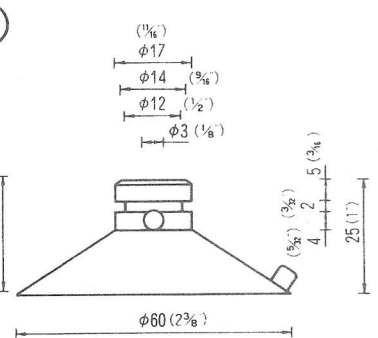

φ60横穴φ3
QY-60-3
1,000PCS
(受注生産品)