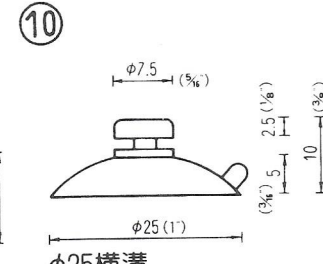

φ25横溝
QM-25
5,000PCS

(脱塩ビ：成形不可)