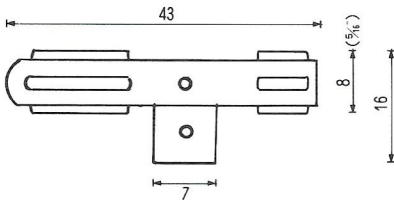

# NO.10 吸着盤付属部品 ADAPTER

※吸着盤とのセット販売品

①

T字バネスティ(白)  
AD-ST-T-W  
2,000ヶ

穴径φ7に使用可 (受注生産品)

②

T字バネスティ 新(トーマー)  
AD-ST-TS  
2,000ヶ  
穴径φ7に使用可

(受注生産品)