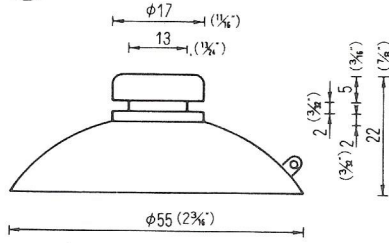

φ55横溝 / φ55横溝シボ
QM-55 / QM-55-SB
(脱塩ビ:受注生産品)
1,000PCS

29