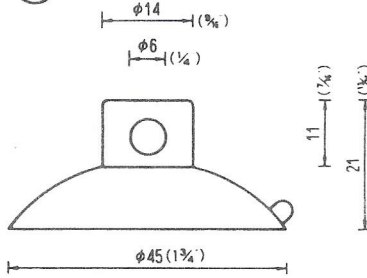

φ45横穴φ6シボ
QY-45-6SB
1,500PCS
(脱塩ビ:成形不可)