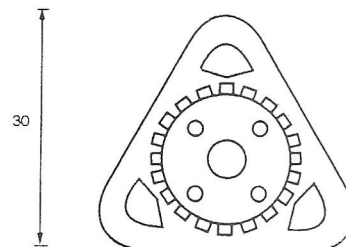

NO.13 ネジ その他 SCREW & ANOTHER

※吸着盤とのセット販売品

①-①

八角ソケットネジ
ISO 7%ネジの
メスネジです。

SC-8K-7
screw

①-②

ISOネジ用5%
六角ナットポリカーボネート樹脂透明
Plastic nut

SC-6K-5
screw

①-③

三角ネジ
SC-TA-7-W
screw

② MADE OF PET

2-1SD-40
2-2SD-60
2-3SD-80

φ40, 60, 80

吸着補助板(0.5%厚)
粘着
φ40、φ60、φ80

ベニア等直接吸着盤が使用出来ない時に両面テープ付
PET丸板を付けその上から吸着盤を取り付けます。
SUCTION COP SUPPORT DISK

③

塩ビ丸輪
PVC RING
3-1 RING-95
400PCS

(受注生産品)