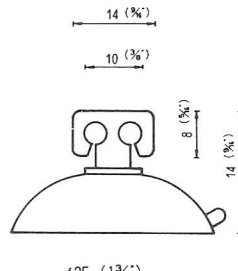

φ35マスコットシボ
(MASCOT)
QMC-35SB
2,500PCS
(受注生産品)

53