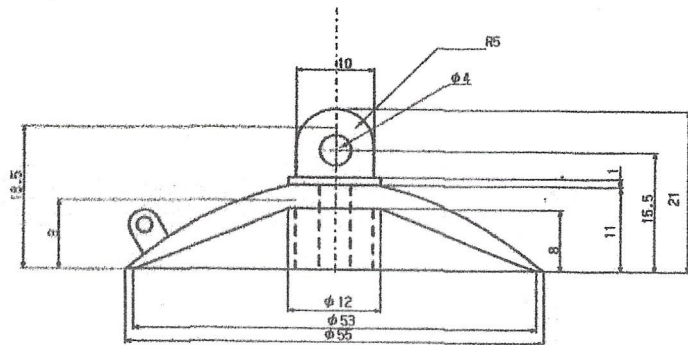

30 - 2

$\phi 55$ 横穴 $\phi 4$ カマボコ型

QY-55-4-KA

1,000PCS (脱塩ビ:受注生産品)