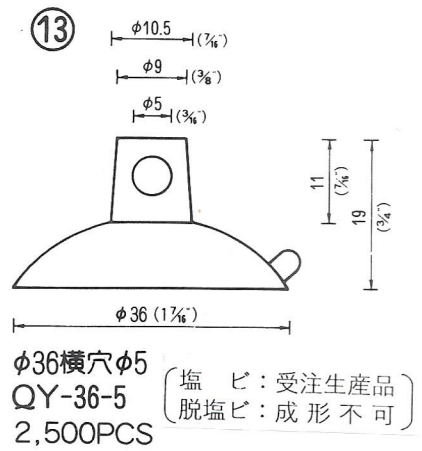

# NO.1 横穴式吸着盤 SIDE HOLE TYPE

図中のφとは直径を示し、%と同じ単位です。

φ is diameter in millimeters

SB=This mark has a Frosting Surface

(脱塩ビ: 受注生産品)

20

φ40横穴φ8肉厚  
QY-40-8N (塩ビ:受注生産品)  
2,500PCS (脱塩ビ:成形不可)

21