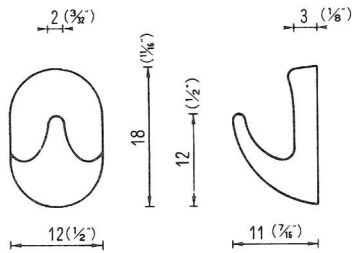

NO.9 両面テープ付フック WITH BOTH TAPE

両面テープ付は受注生産になります。
2週間程納期がかかります。

①

ミニマッチ
両面テープ付
ロット10万個以上
WBT-MINI
COSTOM MADE OVER 100,000pcs

②