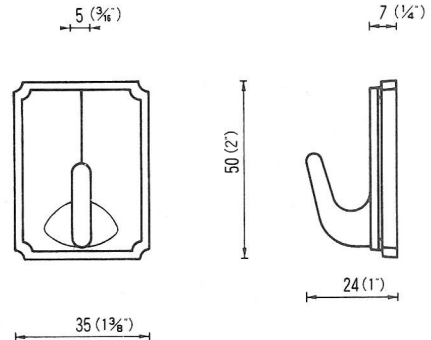

# NO.9 両面テープ付フック WITH BOTH TAPE

両面テープ付は受注生産になります。  
2週間程納期がかかります。

①

ミニマッチ  
両面テープ付  
ロット10万個以上  
WBT-MINI  
COSTOM MADE OVER 100,000pcs

②

フロントフック  
両面テープ付  
WBT-FL  
特注ロット 10,000ヶ以上  
COSTOM MADE OVER 10,000pcs