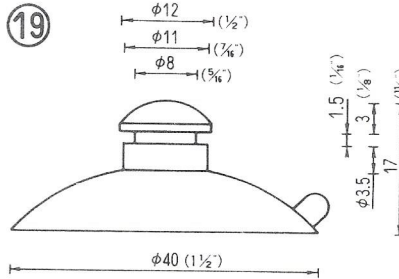

⑲
φ40横溝シボ
QM-40-SB
2,500PCS
(脱塩ビ: 受注生産品)