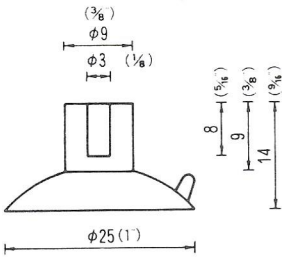

φ25立穴φ3
QT-25-3
QT-25-4

特注ロット30,000ヶ以上

(塩ビ：受注生産品)
(脱塩ビ：成形不可)

⑤