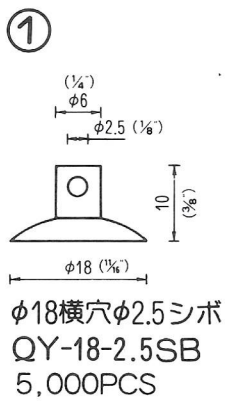

# NO.1 横穴式吸着盤 SIDE HOLE TYPE

図中のφとは直径を示し、%と同じ単位です。

φ is diameter in millimeters

SB=This mark has a Frosting Surface

(脱塩ビ: 受注生産品)

20

φ40横穴φ8肉厚  
QY-40-8N (塩ビ:受注生産品)  
2,500PCS (脱塩ビ:成形不可)

21