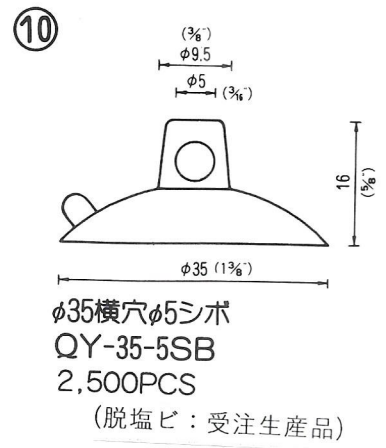

# NO.1 横穴式吸着盤 SIDE HOLE TYPE

図中のφとは直径を示し、%と同じ単位です。

φ is diameter in millimeters

SB=This mark has a Frosting Surface

(脱塩ビ: 受注生産品)

20

φ40横穴φ8肉厚  
QY-40-8N (塩ビ:受注生産品)  
2,500PCS (脱塩ビ:成形不可)

21