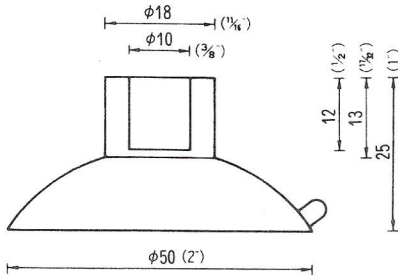

14

φ50立穴φ10
QT-50-10
1,000PCS
(脱塩ビ: 受注生産品)

15