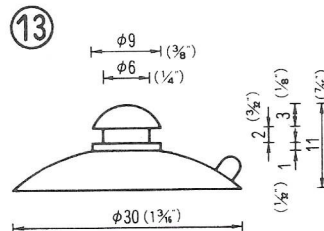

φ30横溝シボ
QM-30-SB
5,000PCS

(脱塩ビ：受注生産品)