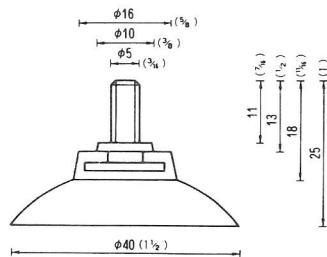

φ40インサート吸着盤GPP
ネジ径5mm 六角ナット使用
QSC-40-5-GPP
2,000PCS
(受注生産品)

③