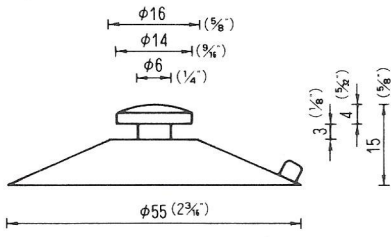

27 - 2

φ55横溝キッチン用角首
(SQUARE、NECK)
QM-55-KS (受注生産品)
※ 2,000PCS

28