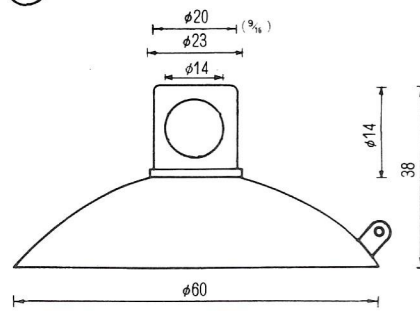

φ60横穴φ14シボ
QY-60-14SB
500PCS

50