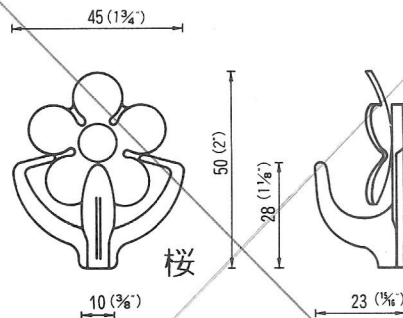

(受注生産品)

③

小判フック大  
両面テープ付  
WBT-KO-L  
2,000PCS

④

小判フック小  
両面テープ付  
WBT-KO-S  
2,000PCS

⑤

マイティフック  
両面テープ付  
WBT-MY  
特注ロット 100,000ヶ以上  
COSTOM MADE  
OVER 100,000pcs

⑥