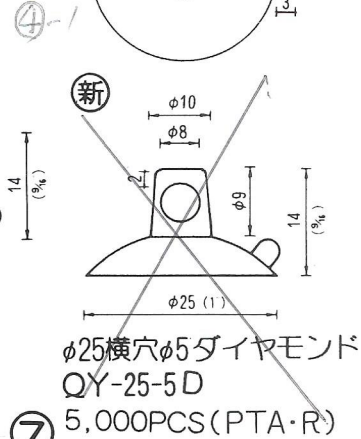

# NO.1 横穴式吸着盤 SIDE HOLE TYPE

図中のφとは直径を示し、%と同じ単位です。

φ is diameter in millimeters

SB=This mark has a Frosting Surface

(脱塩ビ: 受注生産品)

20

φ40横穴φ8肉厚  
QY-40-8N (塩ビ:受注生産品)  
2,500PCS (脱塩ビ:成形不可)

21