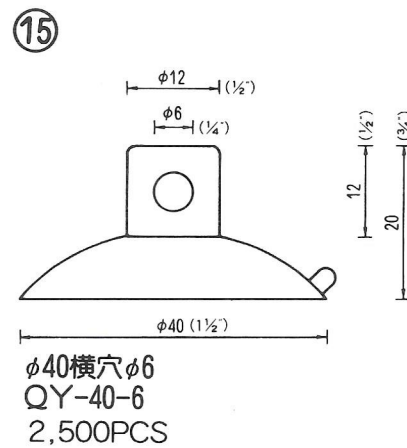

# NO.1 横穴式吸着盤 SIDE HOLE TYPE

図中のφとは直径を示し、%と同じ単位です。

φ is diameter in millimeters

SB=This mark has a Frosting Surface

(脱塩ビ: 受注生産品)

20

φ40横穴φ8肉厚  
QY-40-8N (塩ビ:受注生産品)  
2,500PCS (脱塩ビ:成形不可)

21