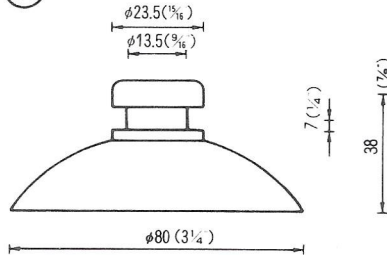

φ80横溝
QM-80
※ 200PCS
(脱塩ビ:成形不可)