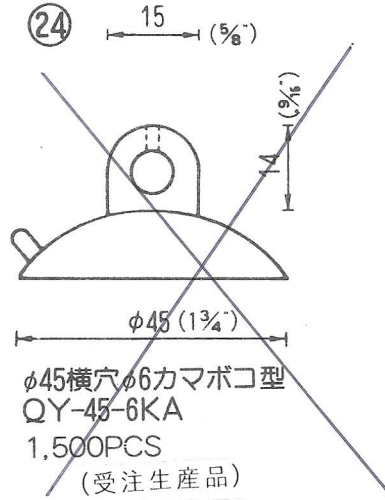

24

φ45横穴φ6カマボコ型
QY-45-6KA
1,500PCS
(受注生産品)

25