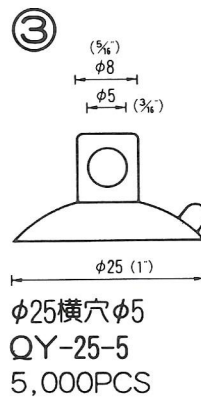

# NO.1 横穴式吸着盤 SIDE HOLE TYPE

図中のφとは直径を示し、%と同じ単位です。

φ is diameter in millimeters

SB=This mark has a Frosting Surface

(脱塩ビ: 受注生産品)

20

φ40横穴φ8肉厚  
QY-40-8N (塩ビ:受注生産品)  
2,500PCS (脱塩ビ:成形不可)

21