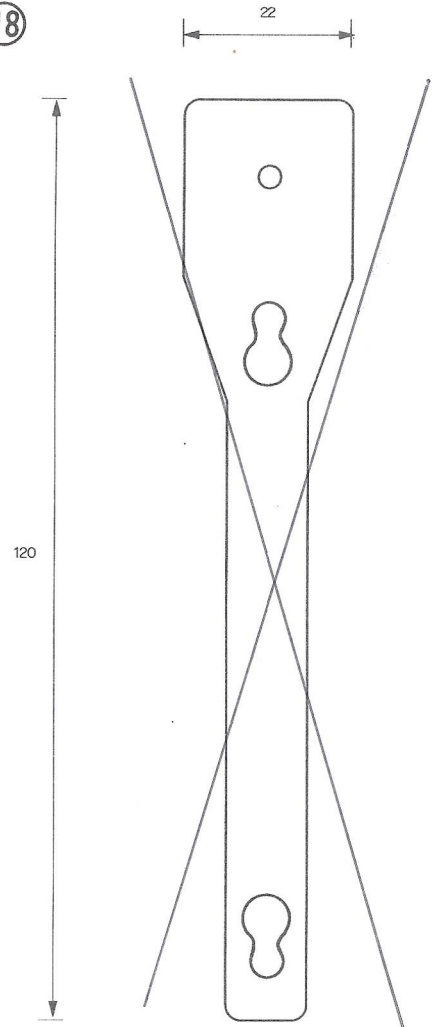

⑮

板/バネをはさみ本体取付けを簡単にします。
(材質) PS

⑯

L字プラ板の方向
新(板/バネを平向2、ナナメ2、垂直立て2と
の方向に取り付けが可能です。)
AD-SP-LN

⑰

⑱