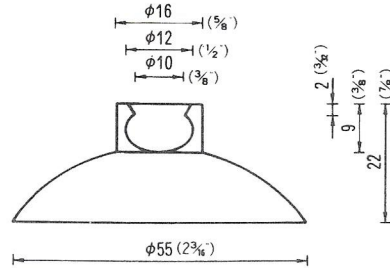

φ55立穴φ12玉入
QT-55-B12
1,000PCS
(受注生産品)

16