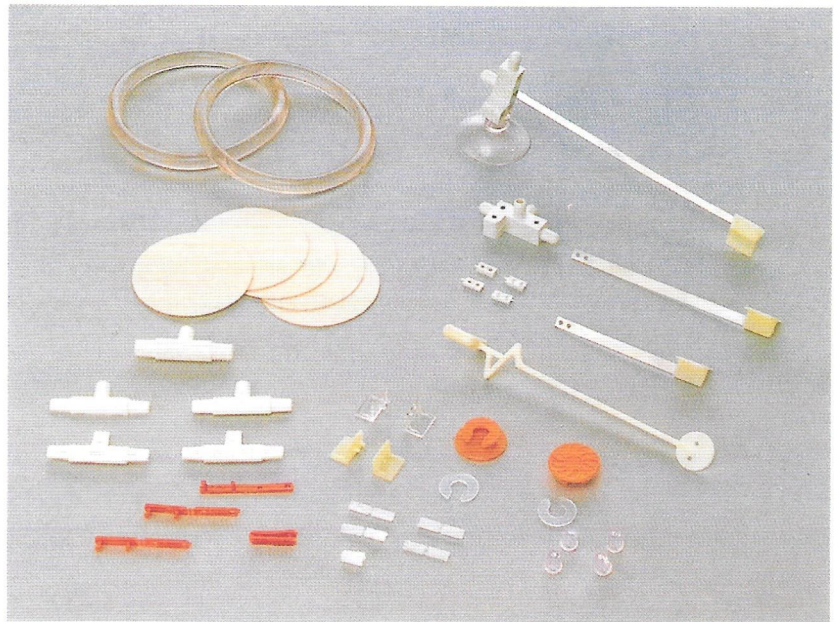

③

サンゴーヒンジロツト  
AD-ST-35L

④

サンゴーヒンジハネ  
AD-ST-35S  
穴径φ5に使用可

⑤

引張りツマミ  
AD-TAB-20

⑦

アダプター-50  
板バネに使用  
AD-50  
ABS  
(受注生産品)