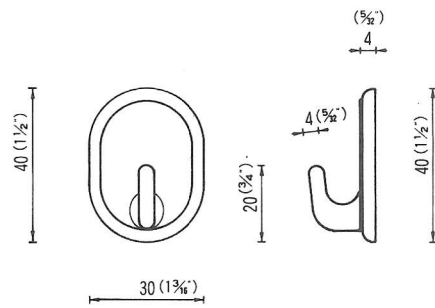

小判フック小
両面テープ付
WBT-KO-S
2,000PCS

⑤