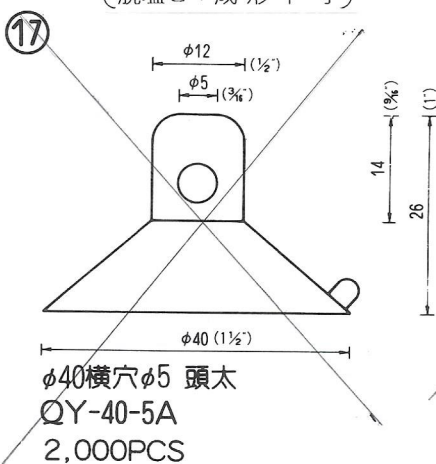

# NO.1 横穴式吸着盤 SIDE HOLE TYPE

図中のφとは直径を示し、%と同じ単位です。

φ is diameter in millimeters

SB=This mark has a Frosting Surface

(脱塩ビ: 受注生産品)

20

φ40横穴φ8肉厚  
QY-40-8N (塩ビ:受注生産品)  
2,500PCS (脱塩ビ:成形不可)

21