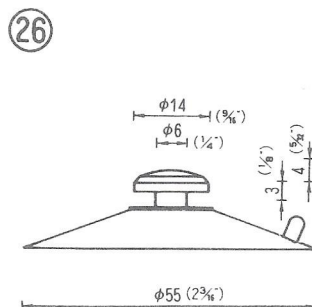

㉗
φ55横溝キッチン
QM-55-K
※ 2,000PCS