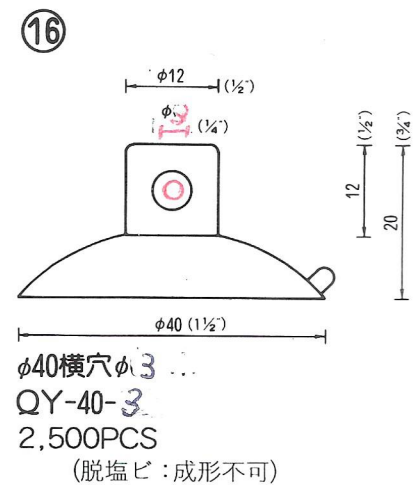

# NO.1 横穴式吸着盤 SIDE HOLE TYPE

図中のφとは直径を示し、%と同じ単位です。

φ is diameter in millimeters

SB=This mark has a Frosting Surface

(脱塩ビ: 受注生産品)

20

φ40横穴φ8肉厚  
QY-40-8N (塩ビ:受注生産品)  
2,500PCS (脱塩ビ:成形不可)

21