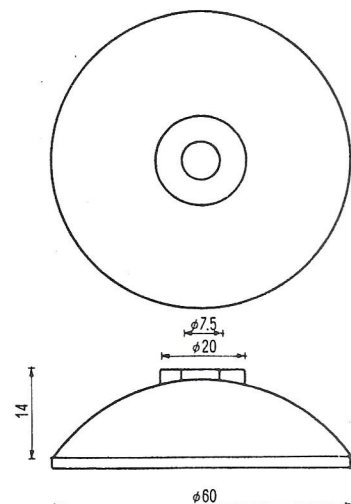

φ70引張り用アダプター
AD-70-PL-W
USE QPUL-70
500ヶ