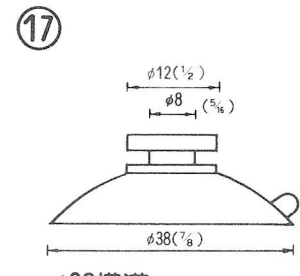

⑰
φ38横溝
QM-38
2,500PCS
(脱塩ビ: 受注生産品)