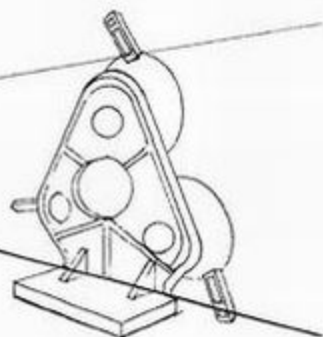

塩ビ丸輪  
PVC RING  
3-1 RING-95  
400PCS

(受注生産品)

~~スチロール丸輪  
PS RING  
3-2 RING-128  
500PCS~~

④

プラクリップ◎◎  
CR-PR-25-W  
CR-PR-25-B  
500PCS

※泥棒よけに窓にどうぞ。

お守りロックL

お守りロックM