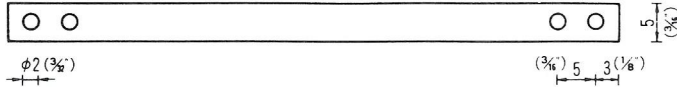

# NO.12 板バネその他 SPRING & AWIRE

※板バネ、L字プラ板付バネは  
500本単位にてお願い致します。

※吸着盤とのセット販売品

①

バネのみ

0.25mm厚 60mm、80mm、100mm  
巾5mm × 125mm、155mm、185mm

0.1mm厚 40mm、60mm、80mm  
尚20,000本以上から長さは可変です。

1-1 SP-60 1-4 SP-125  
1-2 SP-80 1-5 SP-155  
1-3 SP-100 1-6 SP-185