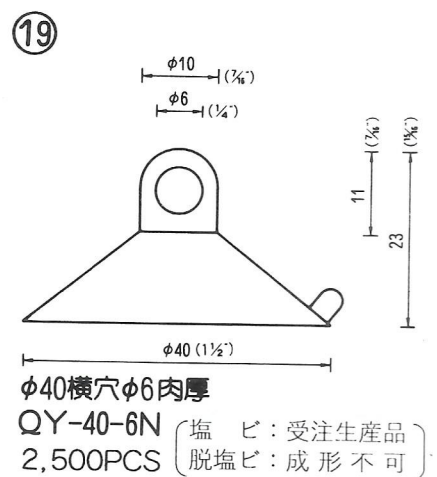

# NO.1 横穴式吸着盤 SIDE HOLE TYPE

図中のφとは直径を示し、%と同じ単位です。

φ is diameter in millimeters

SB=This mark has a Frosting Surface

(脱塩ビ: 受注生産品)

20

φ40横穴φ8肉厚  
QY-40-8N (塩ビ:受注生産品)  
2,500PCS (脱塩ビ:成形不可)

21