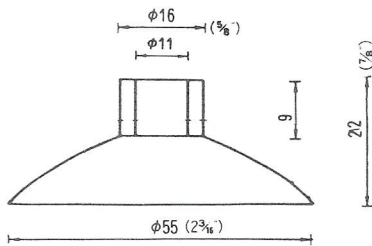

φ55立穴φ11
QT-55-11 (塩ビ: 受注生産品)
1,000PCS (脱塩ビ: 成形不可)

18