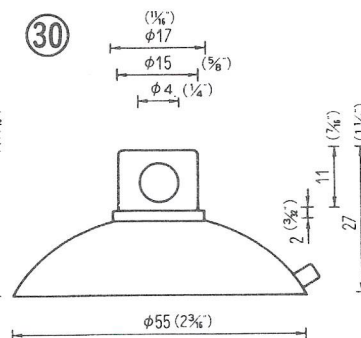

φ55横穴φ10
QY-55-10
※1,000PCS
(受注生産品)

φ55横穴φ4
QY-55-4
1,000PCS
(脱塩ビ:受注生産品)

30 - 1