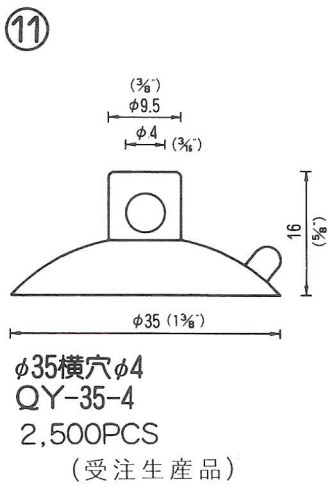

# NO.1 横穴式吸着盤 SIDE HOLE TYPE

図中のφとは直径を示し、%と同じ単位です。

φ is diameter in millimeters

SB=This mark has a Frosting Surface

(脱塩ビ: 受注生産品)

20

φ40横穴φ8肉厚  
QY-40-8N (塩ビ:受注生産品)  
2,500PCS (脱塩ビ:成形不可)

21