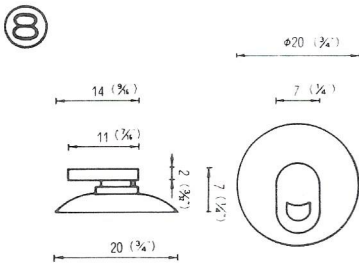

φ20横溝  
QM-20  
5,000PCS

φ20横溝シボ  
QM-20-SB  
5,000PCS

φ20横溝首長  
QM-20-KN  
10,000PCS

(塩ビ：受注生産品)  
(脱塩ビ：成形不可)

φ20横溝ポスト  
QM-20-DM  
5,000PCS

(塩ビ：受注生産品)  
(脱塩ビ：成形不可)

φ20横溝H  
QM-20-H  
線材フック取付け可  
4,000PCS

(受注生産品)