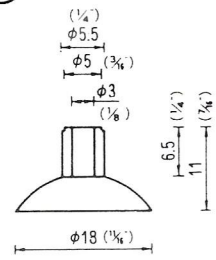

## 立穴式吸着盤 PIT HOLE TYPE

①

φ10立穴φ5  
QT-10-5  
10,000PCS

(脱塩ビ：受注生産品)

②

φ18立穴φ2  
QT-18-2  
5,000PCS

(受注生産品)

③