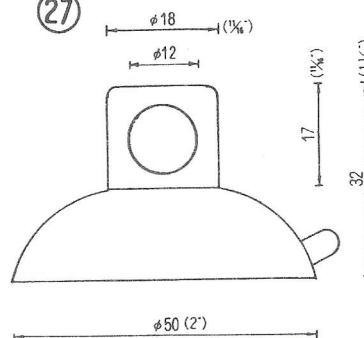

φ50横穴φ12
QY-50-12
1,000PCS
(脱塩ビ:受注生産品)

28