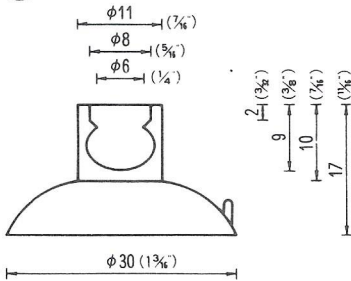

φ30立穴φ6玉入
QT-30-B6
2,500PCS

(脱塩ビ：受注生産品)

⑨