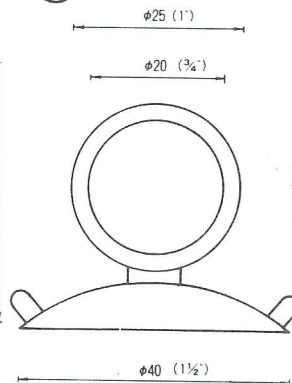

# NO.1 横穴式吸着盤 SIDE HOLE TYPE

図中のφとは直径を示し、%と同じ単位です。

φ is diameter in millimeters

SB=This mark has a Frosting Surface

(脱塩ビ: 受注生産品)

20

φ40横穴φ8肉厚  
QY-40-8N (塩ビ:受注生産品)  
2,500PCS (脱塩ビ:成形不可)

21

φ18横穴φ6ホース  
QHS-18-6  
(鑑賞用水槽の  
ホース押えに！)  
5,000PCS  
(脱塩ビ：受注生産品)

57

φ52ひよっこ◎  
QPF-52-W  
1,000PCS

53

φ25横穴φ15ホース  
QHS-25-15  
5,000PCS  
(受注生産品)

54

φ40横穴φ20ホース  
QHS-40-20  
1,500PCS  
(脱塩ビ：受注生産品)

55