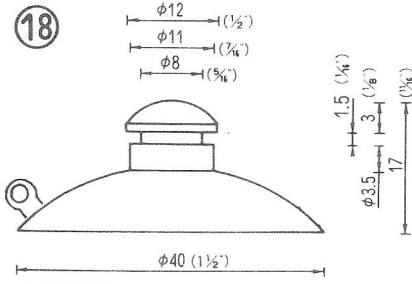

⑱
φ40横溝
QM-40
2,500PCS