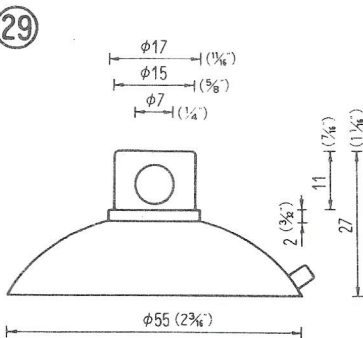

φ55横穴φ7 / φ55横穴φ7シボ
QY-55-7 / QY-55-7-SB
(受注生産品)
1,000PCS

30