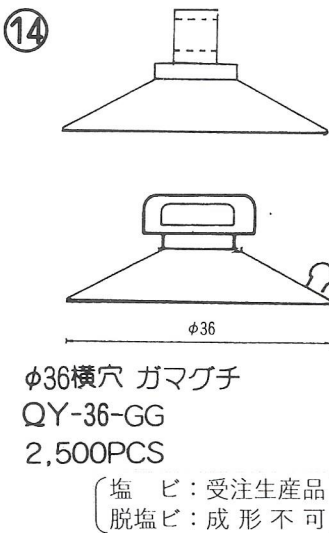

# NO.1 横穴式吸着盤 SIDE HOLE TYPE

図中のφとは直径を示し、%と同じ単位です。

φ is diameter in millimeters

SB=This mark has a Frosting Surface

(脱塩ビ: 受注生産品)

20

φ40横穴φ8肉厚  
QY-40-8N (塩ビ:受注生産品)  
2,500PCS (脱塩ビ:成形不可)

21