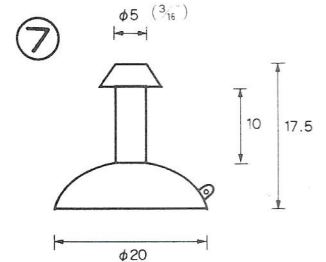

φ20横溝首長
QM-20-KN
10,000PCS

(塩ビ：受注生産品)
(脱塩ビ：成形不可)