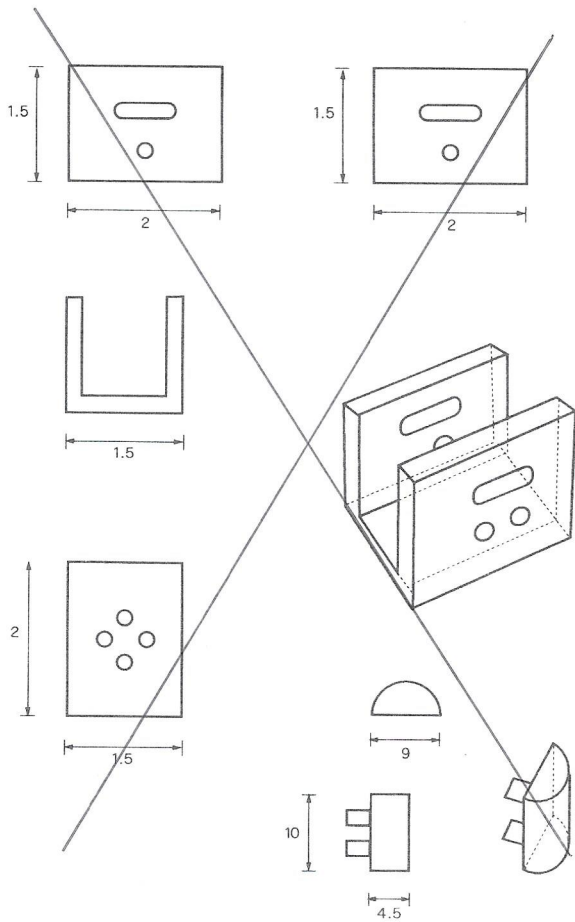

φ55引張り用アダプター  
AD-55-PL-W  
USE QPUL-55  
1,000ヶ

⑭

φ70引張り用アダプター  
AD-70-PL-W  
USE QPUL-70  
500ヶ

⑮

板/バネをはさみ本体取付けを簡単にします。  
 (材質) PS

⑯

L字プラ板の方向  
 新(板/バネを平向2、ナナメ2、垂直立て2と  
 の方向に取り付けが可能です。)  
 AD-SP-LN

⑰