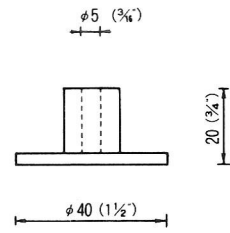

φ40バネ立て
サンゴーヒンジをバネに
セットしてφ5の穴に
差し込みます。
AD-40
ABS (受注生産品)

⑩