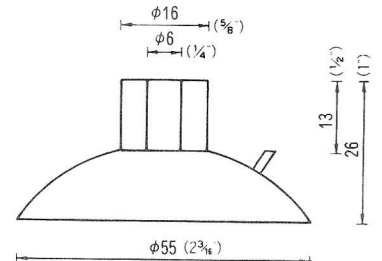

φ55立穴φ6(引張べ口付)
QT-55-6
1,000PCS

17