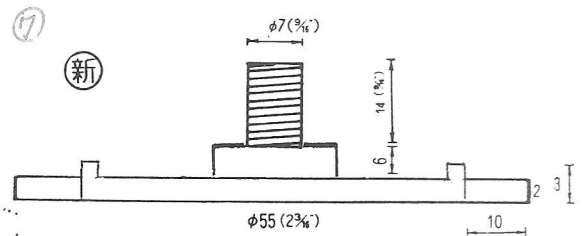

φ55引張り吸着盤 GPP
QPUL-55-15-GPP
1,000PCS