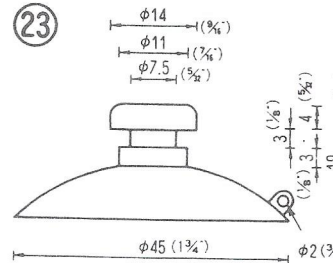

㉓
φ45横溝シボ
QM-45-SB
2,000PCS
(受注生産品)