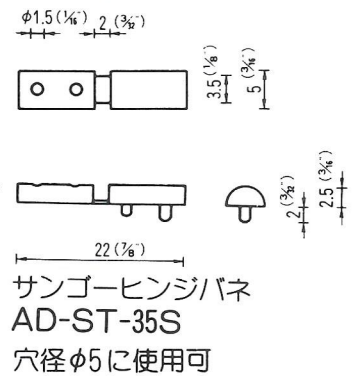

サンゴーヒンジハネ
AD-ST-35S
穴径φ5に使用可