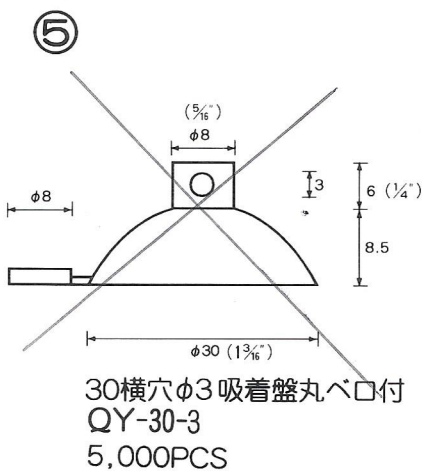

# NO.1 横穴式吸着盤 SIDE HOLE TYPE

図中のφとは直径を示し、%と同じ単位です。

φ is diameter in millimeters

SB=This mark has a Frosting Surface

(脱塩ビ: 受注生産品)

20

φ40横穴φ8肉厚  
QY-40-8N (塩ビ:受注生産品)  
2,500PCS (脱塩ビ:成形不可)

21