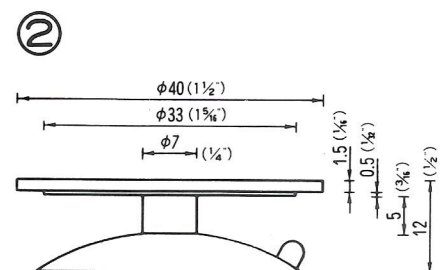

②
φ35 ウェルダ－
QW-35
※ 2,000PCS
(脱塩ビ：受注生産品)