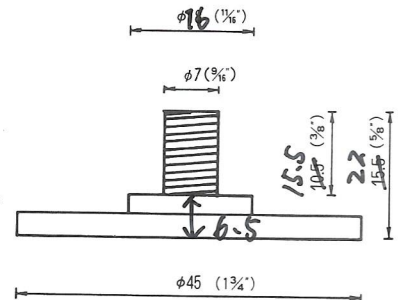

従来の押して吸着するタイプとは別に  
引張り上げて吸着面中心をマイナス  
気圧にして吸着力を高めました。

④

φ52インサート吸着盤シボ-GPP  
QSC-52-7-SB-GPP  
1,500PCS

⑤ - ①

アダプター&八角ナット  
又は三角ネジ使用  
(付属部品参照)

八角ソケットネジ使用

φ45引張り吸着盤 GPP  
QPUL-45-15-GPP  
1,500PCS

⑥ - ①