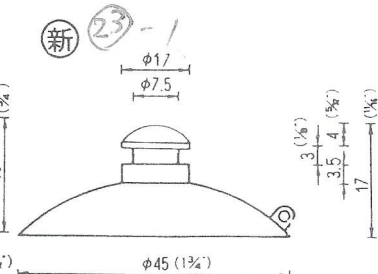

新 ㉔
φ45横溝φ17
QM-45-17
2,000PCS
(塩ビ: 受注生産品)
(脱塩ビ: 成形不可)