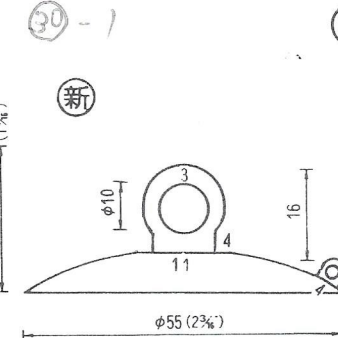

φ55横穴φ10
QY-55-10
※1,000PCS
(受注生産品)

31