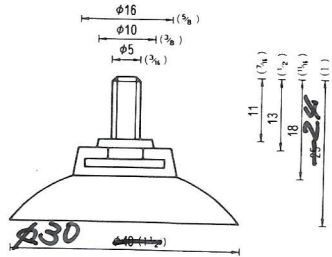

NO.7 INSERT吸着盤 SCREW INSERT TYPE

① - ①

φ30インサート吸着盤GPP
ネジ径5mm 六角ナット使用
QSC-30-5-GPP
2,000PCS
(受注生産品)

② - ①