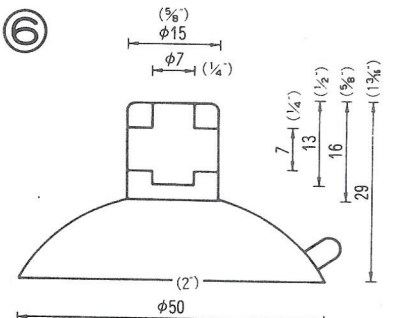

φ50立横穴φ7
QTY-50-7
1,000PCS

⑦