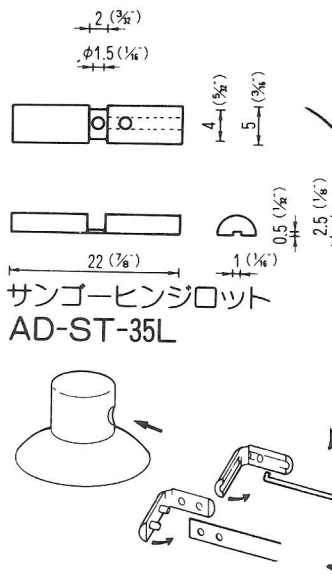

(受注生産品)

③

サンゴーヒンジロツト
AD-ST-35L

④