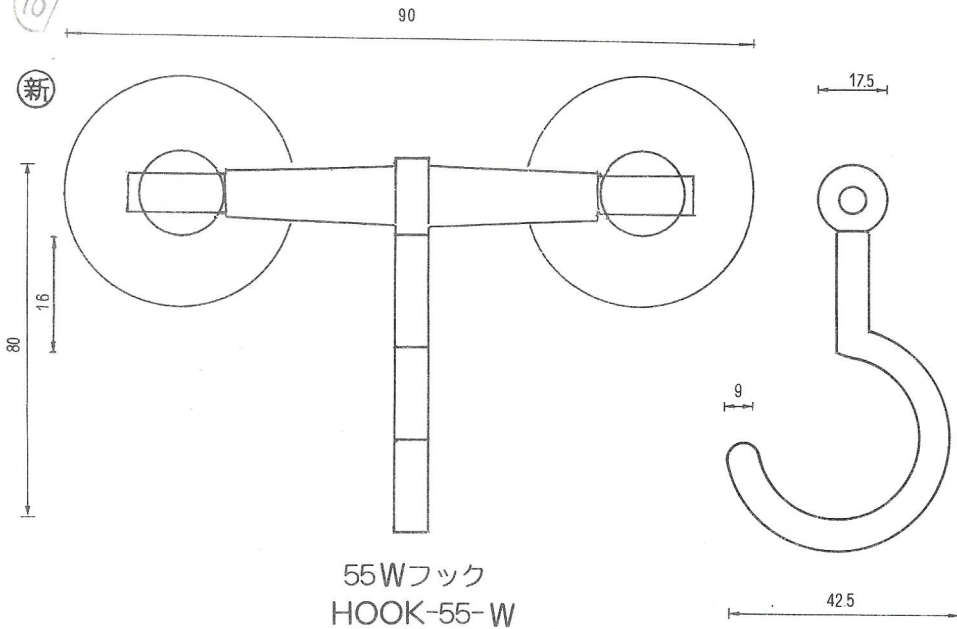

18

新

55Wフック  
HOOK-55-W

吸着盤φ55横穴7φをご使用下さい。