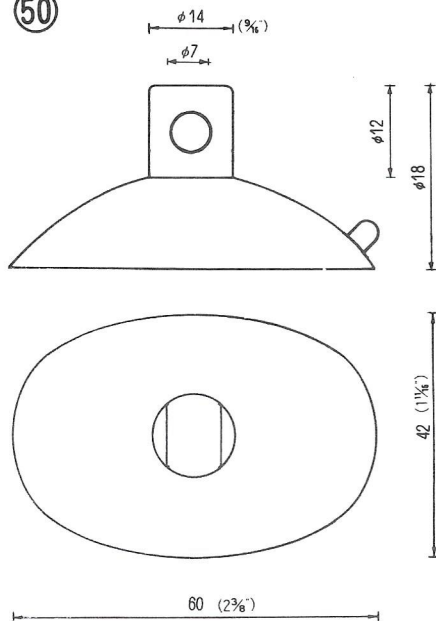

楕円吸着盤60×42
QEL-60×42
※ 500PCS
(受注生産品)

51