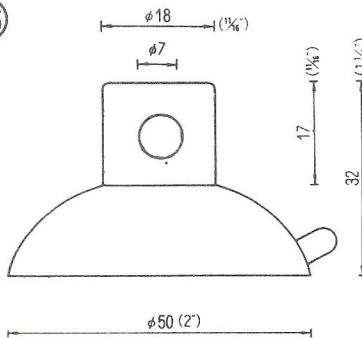

φ50横穴φ7シボ
QY-50-7SB
1,000PCS
(脱塩ビ:成形不可)

27