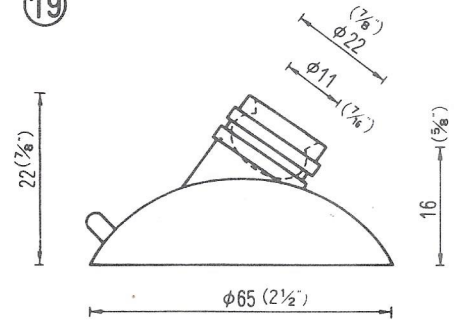

φ65立穴首曲吸着盤(黒)
QT-65-NB-B
※ 500PCS
(受注生産品)

20