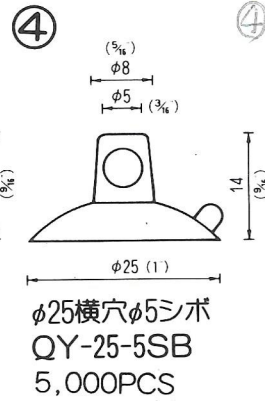

# NO.1 横穴式吸着盤 SIDE HOLE TYPE

図中のφとは直径を示し、%と同じ単位です。

φ is diameter in millimeters

SB=This mark has a Frosting Surface

(脱塩ビ: 受注生産品)

20

φ40横穴φ8肉厚  
QY-40-8N (塩ビ:受注生産品)  
2,500PCS (脱塩ビ:成形不可)

21