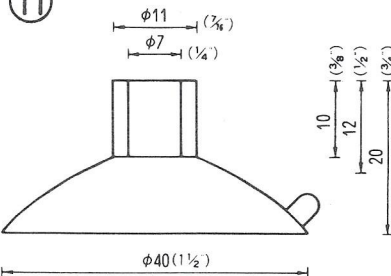

φ40立穴φ7
QT-40-7
2,000PCS

⑫