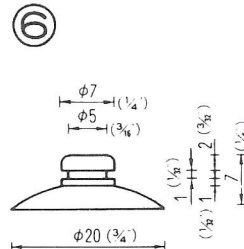

φ20横溝シボ
QM-20-SB
5,000PCS