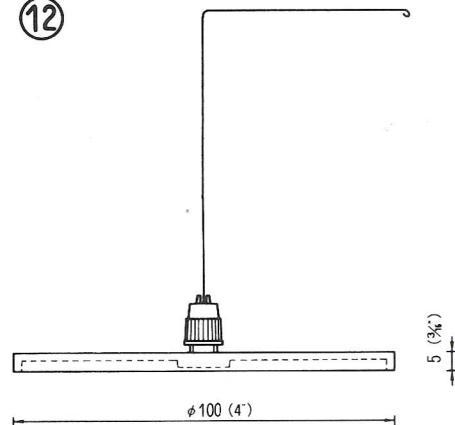

φ100 円盤 (ABS)
プラチャック付 AD-100-WP
線材立て用

※線材は1万単位で受承りますが、
線材のみのご注文は受けかねます。
500ヶ (受注生産品)

⑬