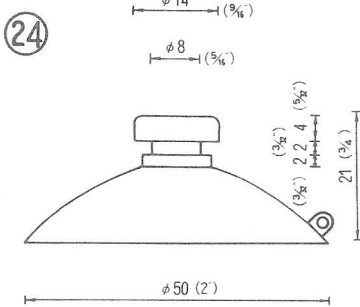

㉕
φ50横溝
QM-50
1,500PCS