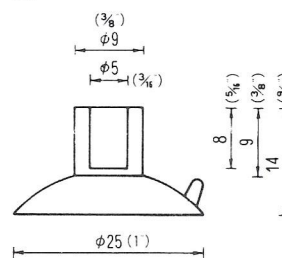

φ25立穴φ5
QT-25-5
5,000PCS

⑦