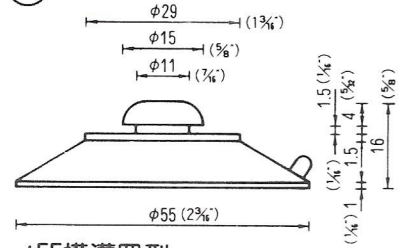

φ55横溝皿型
QM-55-D
※ 1,500PCS
(脱塩ビ:成形不可)