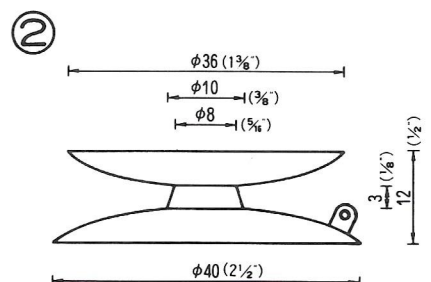

②
φ40 両面吸着盤
Both Type R-40
QR-40
※ 2,000PCS
(受注生産品)