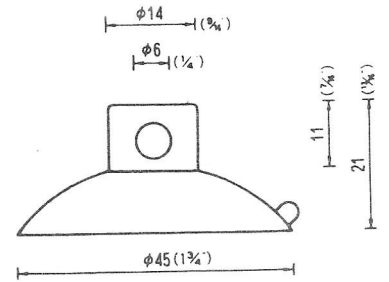

φ45横穴φ6
QY-45-6
1,500PCS

23