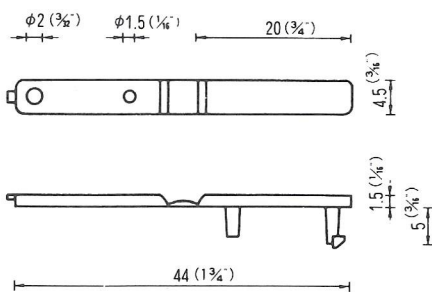

⑤

引張りツマミ
AD-TAB-20