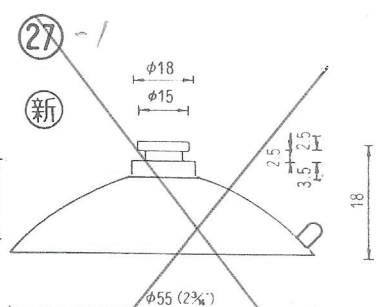

新 ㉘
~~φ55横溝角首~~
~~QM-55-KK~~
~~1,000PCS~~