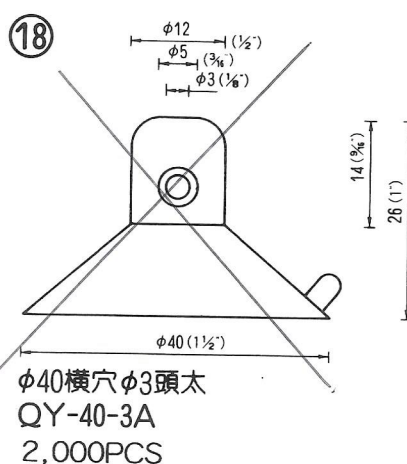

# NO.1 横穴式吸着盤 SIDE HOLE TYPE

図中のφとは直径を示し、%と同じ単位です。

φ is diameter in millimeters

SB=This mark has a Frosting Surface

(脱塩ビ: 受注生産品)

20

φ40横穴φ8肉厚  
QY-40-8N (塩ビ:受注生産品)  
2,500PCS (脱塩ビ:成形不可)

21