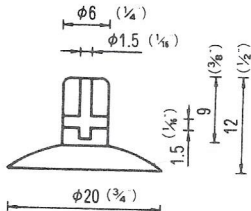

NO.2

立横穴式吸着盤

PIT & SIDE HOLE TYPE

①

φ20立横穴φ1.5
QTY-20-1.5
5,000PCS
(受注生産品)

②