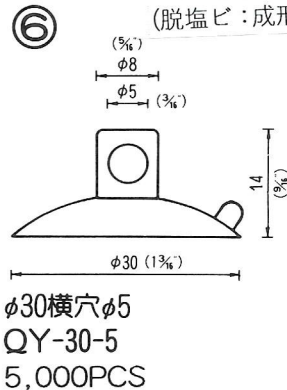

# NO.1 横穴式吸着盤 SIDE HOLE TYPE

図中のφとは直径を示し、%と同じ単位です。

φ is diameter in millimeters

SB=This mark has a Frosting Surface

(脱塩ビ: 受注生産品)

20

φ40横穴φ8肉厚  
QY-40-8N (塩ビ:受注生産品)  
2,500PCS (脱塩ビ:成形不可)

21