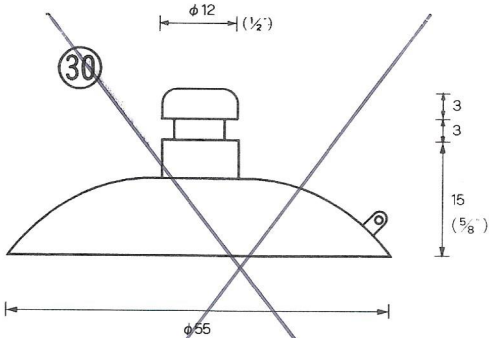

~~φ55首長キッチン
QM-55-KN
※ 1,000PCS
(塩ビ:受注生産品)
(脱塩ビ:成形不可)~~

31