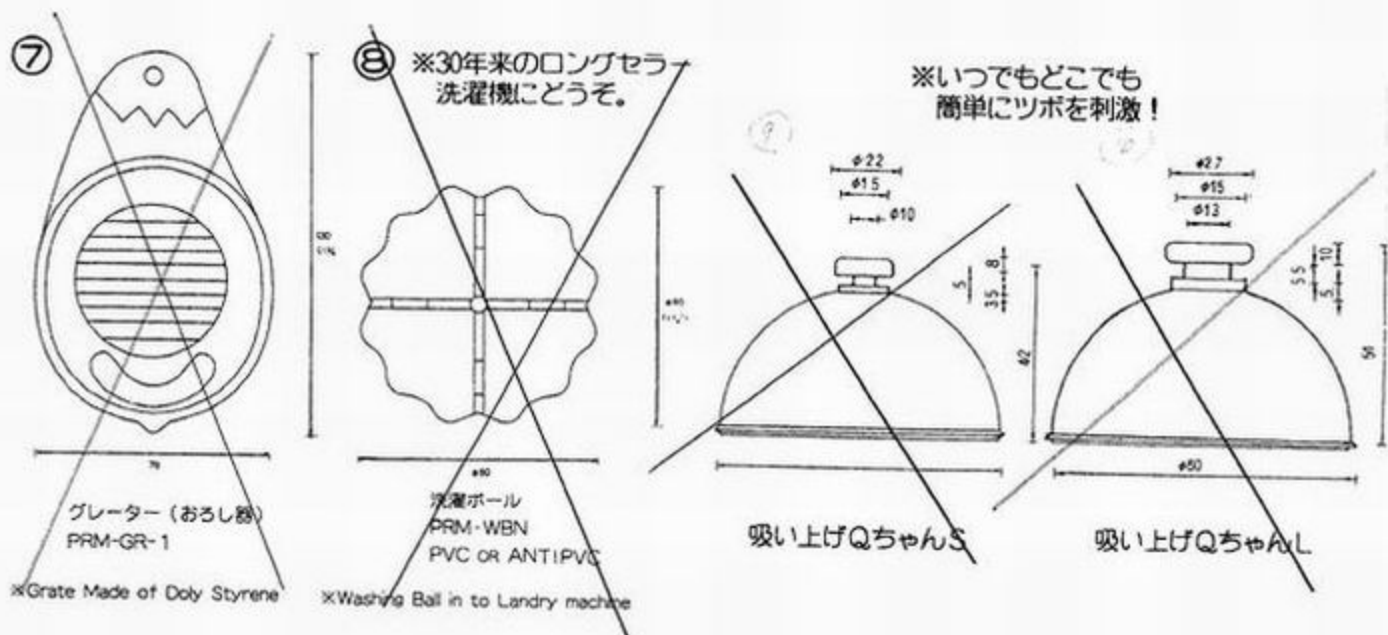

塩ビ丸輪  
PVC RING  
3-1 RING-95  
400PCS

(受注生産品)

~~スチロール丸輪  
PS RING  
3-2 RING-128  
500PCS~~

④

プラクリップ◎◎  
CR-PR-25-W  
CR-PR-25-B  
500PCS

※泥棒よけに窓にどうぞ。

お守りロックL

お守りロックM