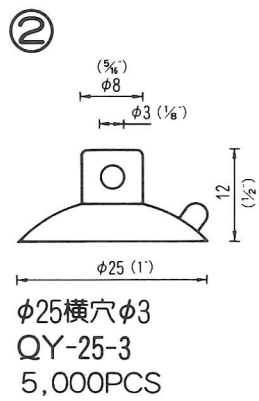

# NO.1 横穴式吸着盤 SIDE HOLE TYPE

図中のφとは直径を示し、%と同じ単位です。

φ is diameter in millimeters

SB=This mark has a Frosting Surface

(脱塩ビ: 受注生産品)

20

φ40横穴φ8肉厚  
QY-40-8N (塩ビ:受注生産品)  
2,500PCS (脱塩ビ:成形不可)

21