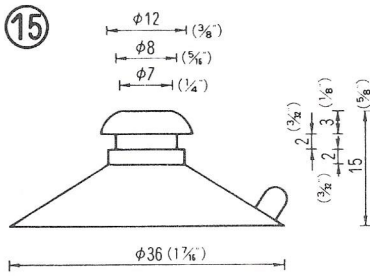

⑮
φ36横溝シボ
QM-36-SB
2,500PCS
(脱塩ビ: 受注生産品)