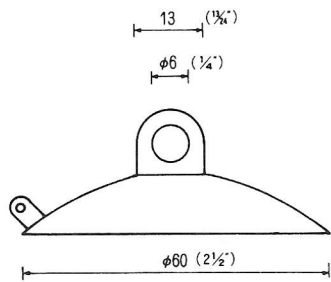

32

φ60横穴φ6カマボコ型シボ
QY-60-6KA-SB
500PCS

33