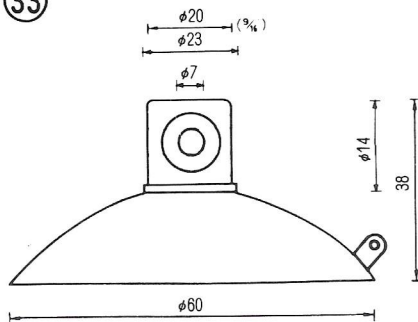

φ60横穴φ7シボ
QY-60-7SB
500PCS
(脱塩ビ：受注生産品)

34