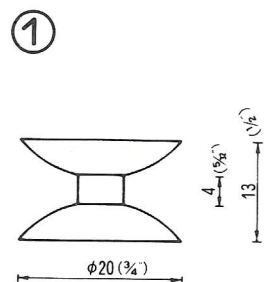

**NO.6
両面吸着盤
DOUBLE-SIDED TYPE**

①
φ20 両面吸着盤
Both Type-20
QR-20
5,000PCS
(受注生産品)