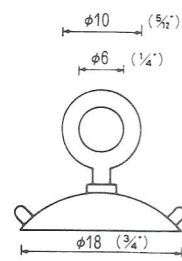

φ18横穴φ6ホース
QHS-18-6
(鑑賞用水槽の
ホース押えに！)
5,000PCS
(脱塩ビ：受注生産品)

57