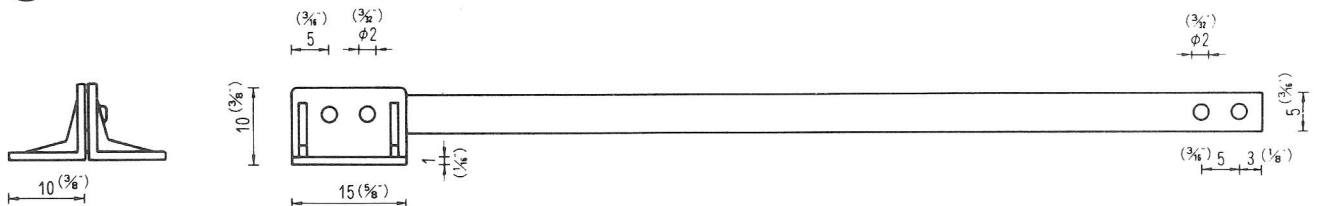

②

安全バネ SHRINK PVC

バネに、塩ビを被覆して  
幼児、子供の手を切らな  
い様にしました。

2-1 SP-60S 2-4 SP-125S  
2-2 SP-80S 2-5 SP-155S  
2-3 SP-100S 2-6 SP-185S  
特注ロット 50,000ヶ以上  
CUSTOM MADE OVER 50,000pcs

③

L字プラ板付バネ  
0.25mm厚 × 5mm ×  
{ 60mm、80mm、100mm }  
{ 125mm、155mm、185mm }