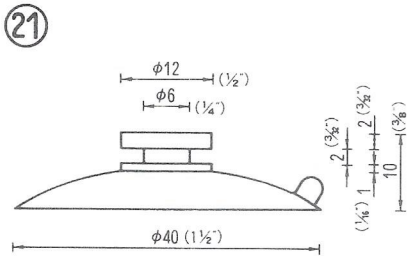

㉑
φ40横溝キッチン
QM-40-K
2,500PCS