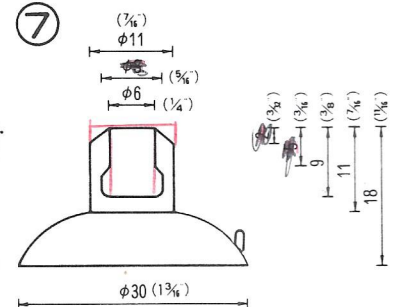

φ30立穴φ6
QT-30-6-ST
2,500PCS

⑧