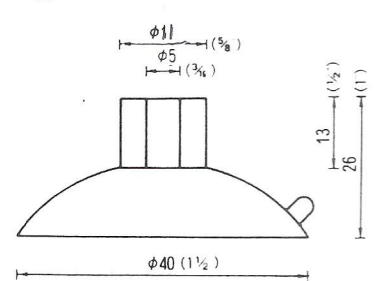

φ40立穴φ5
QT-40-5
2,000PCS

(塩ビ：受注生産品)
(脱塩ビ：成形不可)

⑪