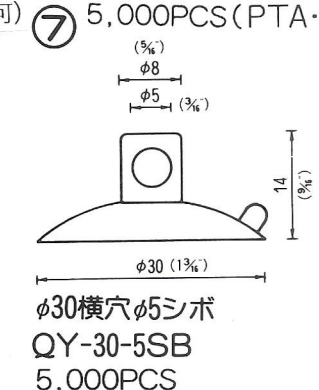

# NO.1 横穴式吸着盤 SIDE HOLE TYPE

図中のφとは直径を示し、%と同じ単位です。

φ is diameter in millimeters

SB=This mark has a Frosting Surface

(脱塩ビ: 受注生産品)

20

φ40横穴φ8肉厚  
QY-40-8N (塩ビ:受注生産品)  
2,500PCS (脱塩ビ:成形不可)

21