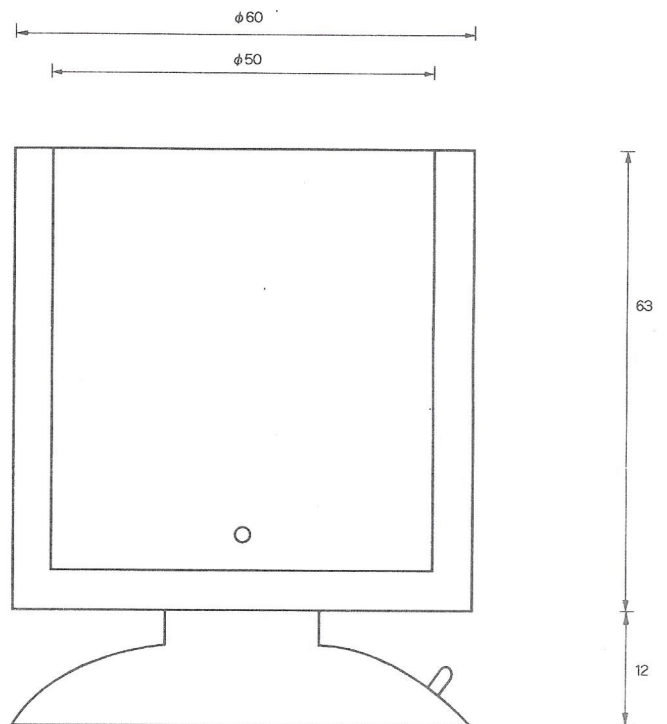

机横スベリ防止吸着盤(黒)
QT-60-50-B
※ 120PCS (受注生産品)