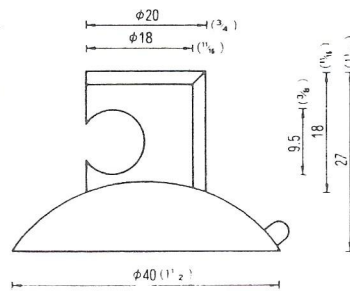

φ40ポールフック
(STICK HOOK TYPE)
QPF-40
2,000PCS