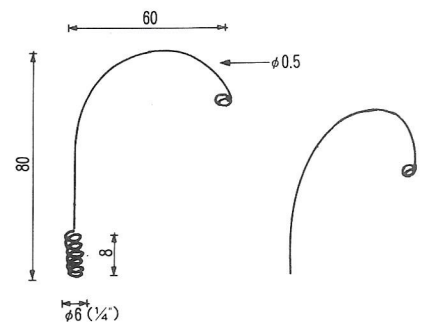

※L字プラ板付バネ等は吸盤とのセット販売品ですので  
バネのみ、あるいはL字プラ板両端付け等のご注文は  
受けかねます。

3-1 SP-60-L 3-3 SP-100-L 3-5 SP-155-L  
3-2 SP-80-L 3-4 SP-125-L 3-6 SP-185-L

④

SP-125-PC  
一連スイング  
穴径φ5に使用可

⑤

つり鐘線材B  
5-1 WIRE-B  
5-2 WIRE-C