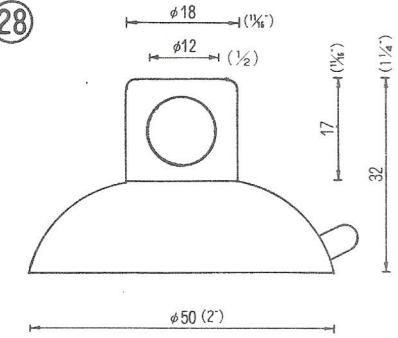

φ50横穴φ12シボ
QY-50-12-SB
1,000PCS (塩ビ:受注生産品)
(脱塩ビ:成形不可)

29