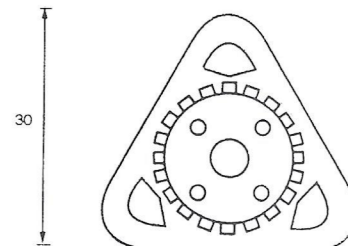

NO.13 ネジ その他 SCREW & ANOTHER

※吸着盤とのセット販売品

①-①

八角ソケットネジ
ISO 7%ネジの
メスネジです。

SC-8K-7
screw

①-②

ISOネジ用5%
六角ナットポリカーボネート樹脂透明
Plastic nut

SC-6K-5
screw

①-③

三角ネジ
SC-TA-7-W
screw

② MADE OF PET

2-1SD-40
2-2SD-60
2-3SD-80

φ40, 60, 80

吸着補助板(0.5%厚)
粘着
φ40、φ60、φ80

ベニア等直接吸着盤が使用出来ない時に両面テープ付
PET丸板を付けその上から吸着盤を取り付けます。
SUCTION COP SUPPORT DISK

③

塩ビ丸輪
PVC RING
3-1 RING-95
400PCS

(受注生産品)