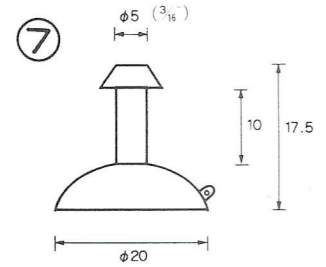

φ20横溝首長
QM-20-KN
10,000PCS

(塩ビ：受注生産品)
(脱塩ビ：成形不可)