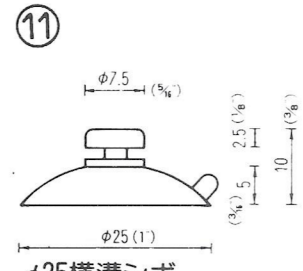

φ25横溝シボ
QM-25-SB
5,000PCS