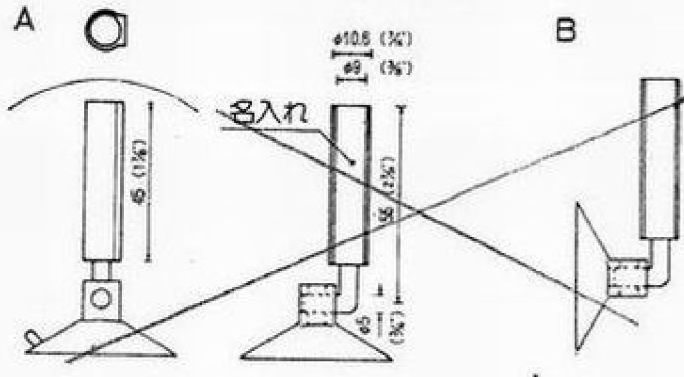

② アジャストペンホルダー
PRM-AP

吸着盤は穴径φ5をご使用下さい
◎三方向に使用して便利!!