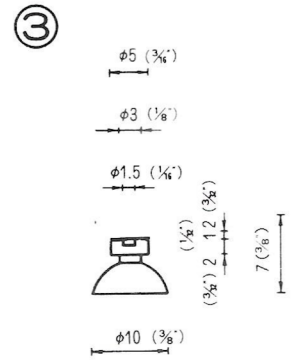

φ10横溝S
QM-10-S
☆5,000pcs

(脱塩ビ：受注生産品)