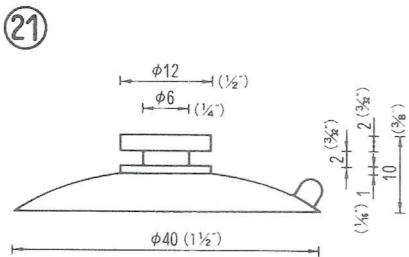

㉑
φ40横溝キッチン
QM-40-K
2,500PCS