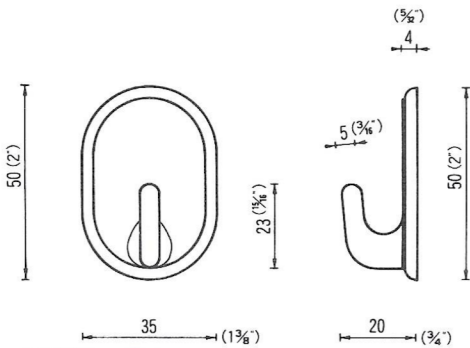

小判フック大
両面テープ付
WBT-KO-L
2,000PCS

④