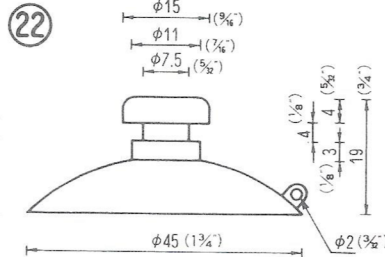

㉒
φ45横溝φ15
QM-45-15
2,000PCS