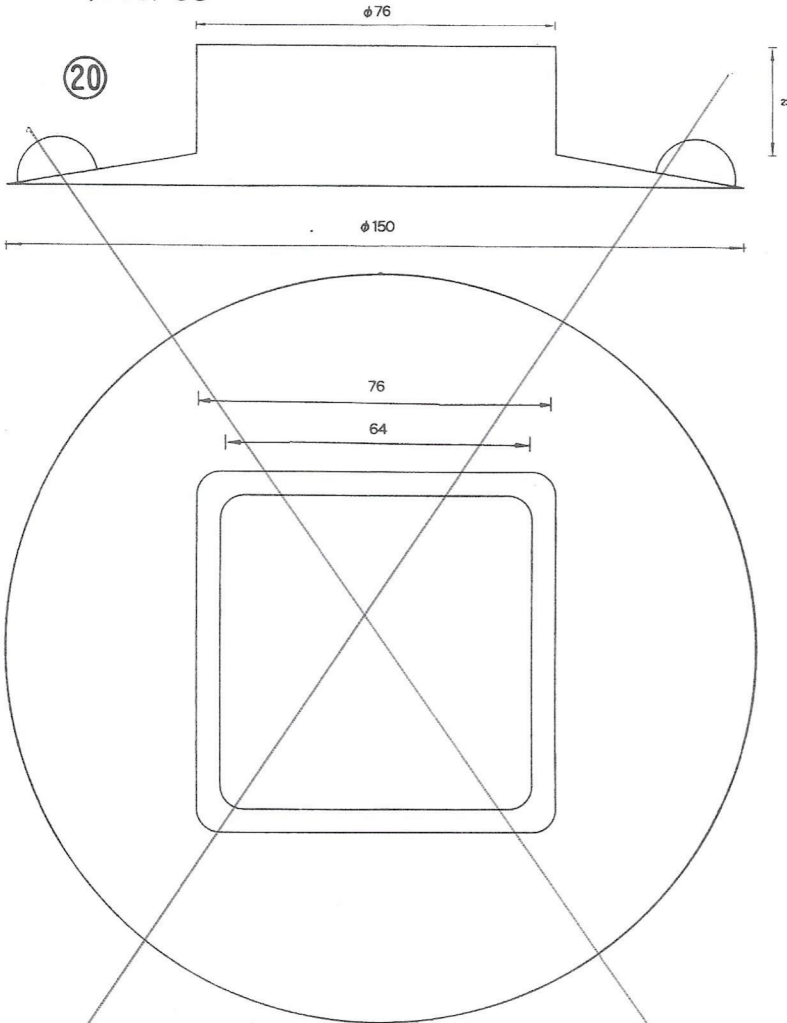

ペットタンクロック用吸着盤
QT-150
※ 48PCS

21