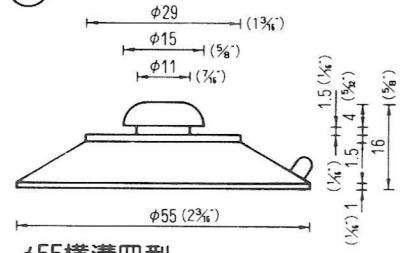

新 ㉘  
~~**φ55横溝角首**~~  
~~**QM-55-KK**~~  
~~1,000PCS~~

27 - 2

φ55横溝キッチン用角首  
(SQUARE、NECK)  
QM-55-KS (受注生産品)  
※ 2,000PCS

28

φ55横溝 / φ55横溝シボ  
QM-55 / QM-55-SB  
(脱塩ビ:受注生産品)  
1,000PCS

29

φ55横溝皿型  
QM-55-D  
※ 1,500PCS  
(脱塩ビ:成形不可)