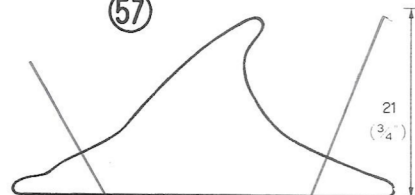

φ52ひよっこ◎
QPF-52-W
1,000PCS