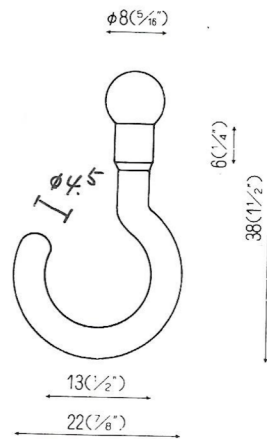

# NO.8 フック PLASTIC HOOK

MADE OF PP

※吸着盤とのセット販売品

①

※但しロット10万個以上  
18フック小  
For QY-18  
1/16" SIDEHOLE  
HOOK-S-18

②

円盤付フック  
HOOK-WP  
For QY-18

③