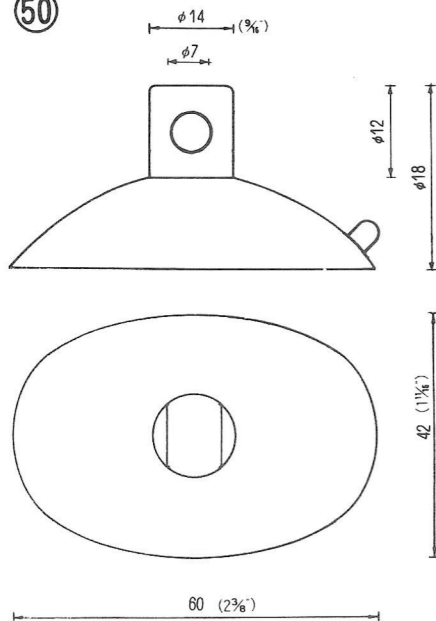

楕円吸着盤60×42
QEL-60×42
※ 500PCS
(受注生産品)

51