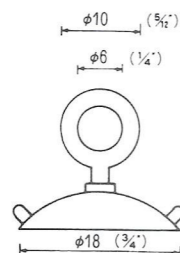

φ18横穴φ6ホース
QHS-18-6
(鑑賞用水槽の
ホース押えに!)
5,000PCS
(脱塩ビ：受注生産品)

57