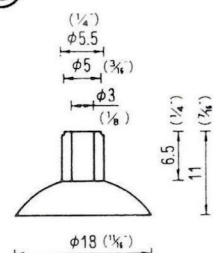

φ18立穴φ3
QT-18-3
5,000PCS

(受注生産品)

④