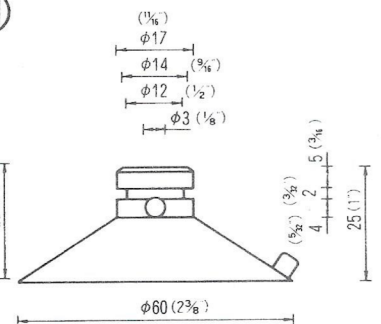

φ60横穴φ3
QY-60-3
1,000PCS
(受注生産品)