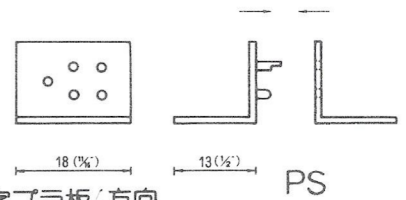

φ55引張り用アダプター  
AD-55-PL-W  
USE QPUL-55  
1,000ヶ

⑭

φ70引張り用アダプター  
AD-70-PL-W  
USE QPUL-70  
500ヶ

⑮

板バネをはさみ本体取付けを簡単にします。  
 (材質) PS

⑯

L字プラ板の方向  
 新(板バネを平向2、ナナメ2、垂直立て2と  
 の方向に取り付けが可能です。)  
 AD-SP-LN

⑰