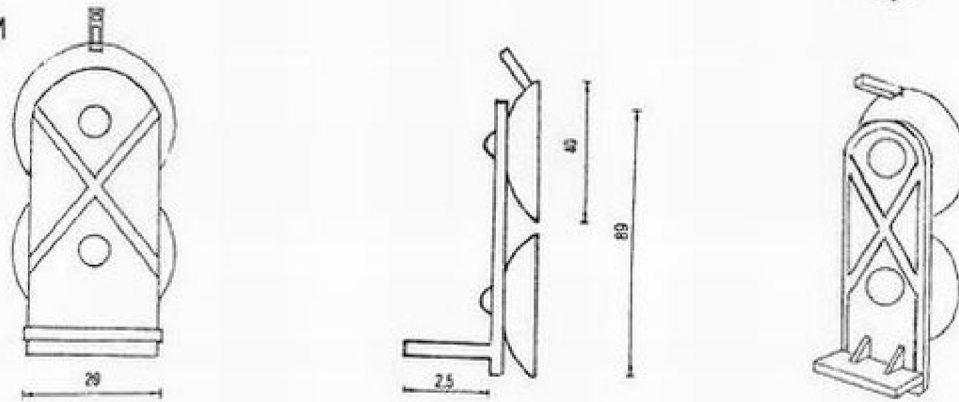

※泥棒よけに窓にどうぞ。

お守りロックL

お守りロックM

お守りロックS