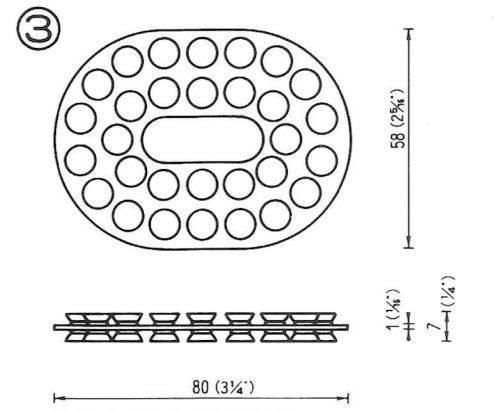

石ケン用小判吸着盤
QR-SOAP
※ 500PCS
(塩ビ：受注生産品)
(脱塩ビ：成形不可)