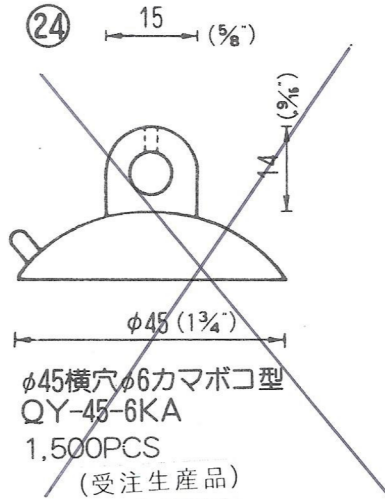

24

φ45横穴φ6カマボコ型
QY-45-6KA
1,500PCS
(受注生産品)

25