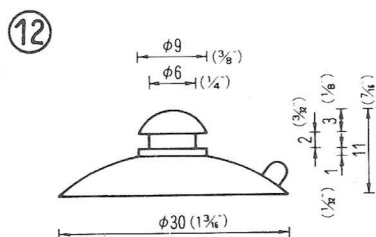

φ30横溝
QM-30
5,000PCS