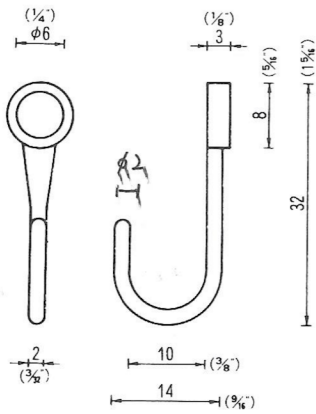

※但しロット10万個以上
18フック小
For QY-18
1/16" SIDEHOLE
HOOK-S-18

②