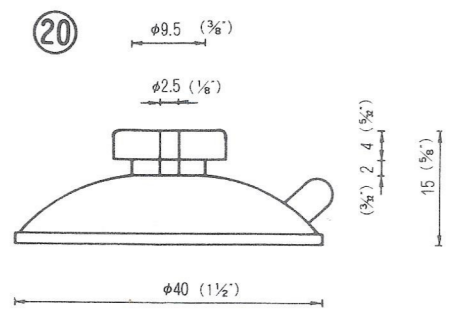

⑳
φ40横溝H
線材フック取付け可
QM-40-H
2,500PCS
(脱塩ビ: 受注生産品)