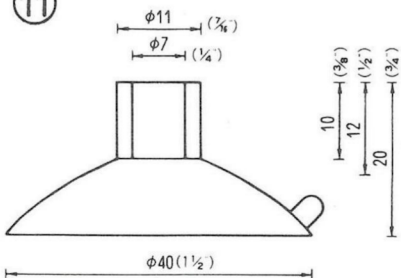

φ40立穴φ7
QT-40-7
2,000PCS

⑫