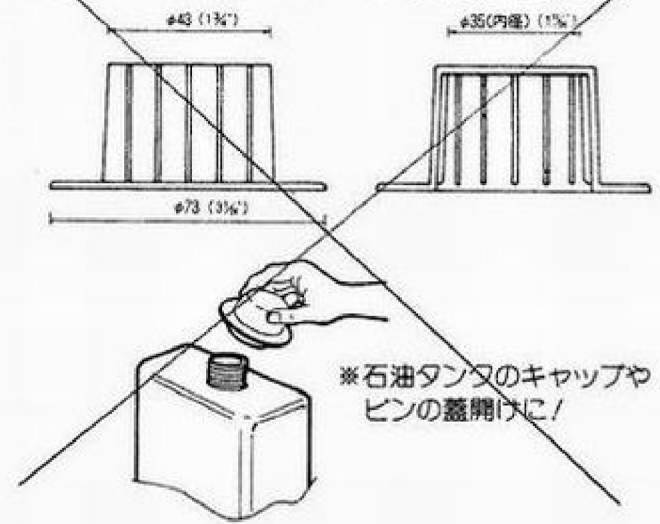

① フラワーホルダー  
 PRM-FH

② アジャストペンホルダー  
 PRM-AP

吸着盤は穴径φ5をご使用下さい  
 ◎三方向に使用して便利!!

③ カミソリホルダー PRM-KH

T字安全カミソリを挿入します。

④ オープンハット PRM-OH

⑤ ビッキーハンド PRM-BH  
 "なんでも握れる"

歯ブラシの大きさに合わせて間隔を開けて指を曲げる