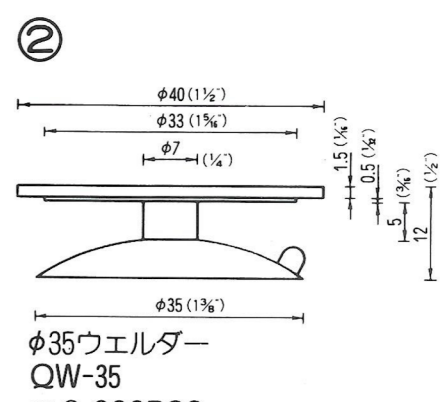

φ35ウェルダ－
QW-35
※ 2,000PCS
(脱塩ビ：受注生産品)