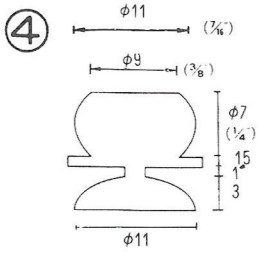

# NO.1 横穴式吸着盤 SIDE HOLE TYPE

図中のφとは直径を示し、%と同じ単位です。

φ is diameter in millimeters

SB=This mark has a Frosting Surface

φ18横穴φ2.5シボ  
QY-18-2.5SB  
5,000PCS

φ25横穴φ3  
QY-25-3  
5,000PCS

φ25横穴φ5  
QY-25-5  
5,000PCS

# NO.4 横溝式吸着盤 SIDE GROOVE TYPE

φ8横溝バツ  
QM-8  
☆10,000 PCS

φ10横溝L  
QM-10-L  
10,000PCS

(脱塩ビ：受注生産品)

φ10横溝S  
QM-10-S  
☆5,000pcs

(脱塩ビ：受注生産品)

φ10横溝ダルマ  
QM-10-DA  
10,000PCS

(塩ビ：受注生産品)  
(脱塩ビ：成形不可)