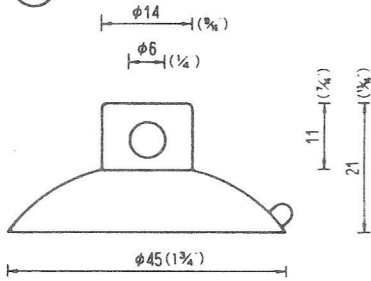

φ45横穴φ6シボ
QY-45-6SB
1,500PCS
(脱塩ビ:成形不可)