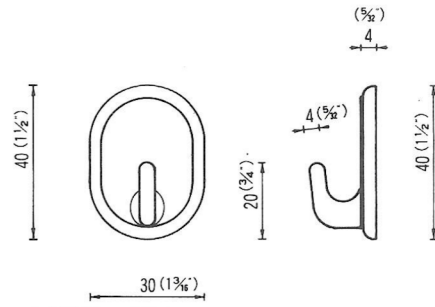

小判フック小
両面テープ付
WBT-KO-S
2,000PCS

⑤