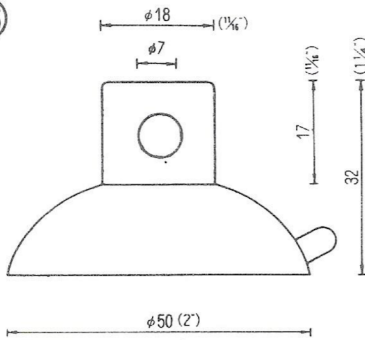

φ50横穴φ7シボ
QY-50-7SB
1,000PCS
(脱塩ビ:成形不可)

27