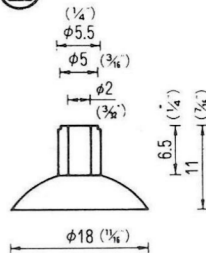

φ18立穴φ2
QT-18-2
5,000PCS

(受注生産品)

③