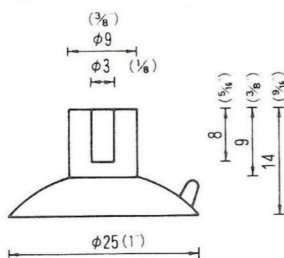

φ25立穴φ3
QT-25-3
QT-25-4

特注ロット30,000ヶ以上

(塩ビ：受注生産品)
脱塩ビ：成形不可

⑤