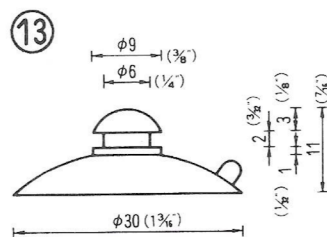

φ30横溝シボ
QM-30-SB
5,000PCS

(脱塩ビ：受注生産品)