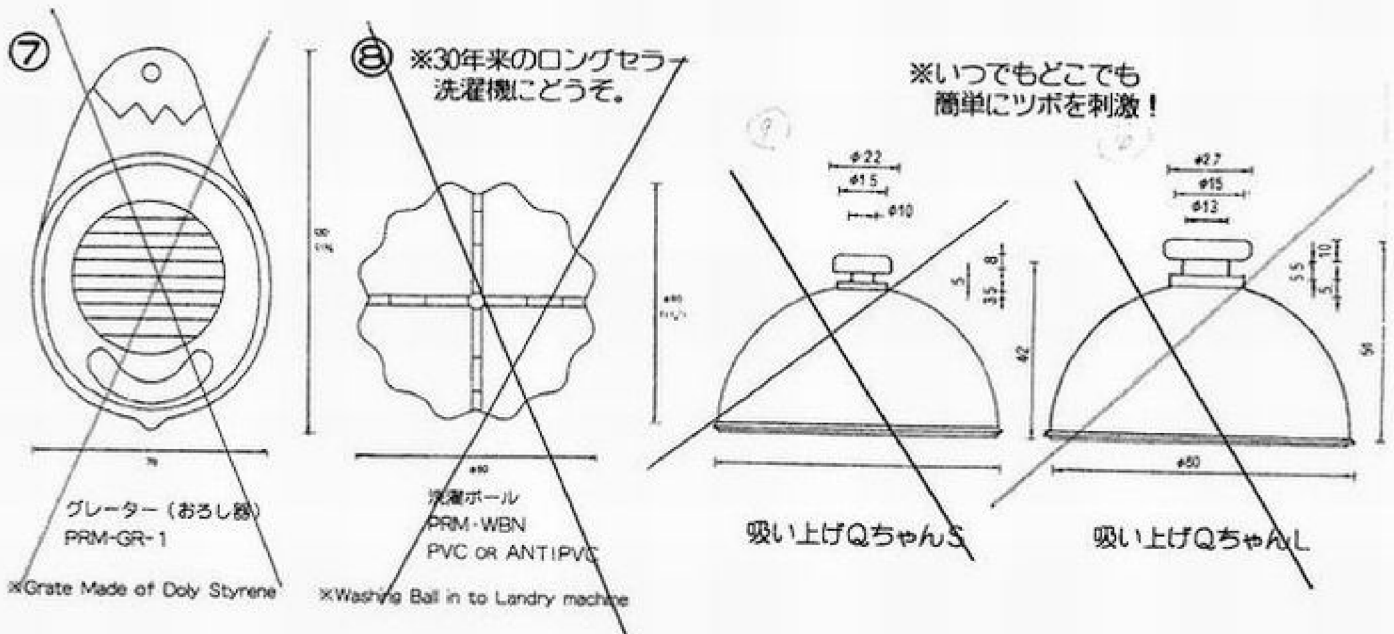

※泥棒よけに窓にどうぞ。

お守りロックL

お守りロックM

お守りロックS