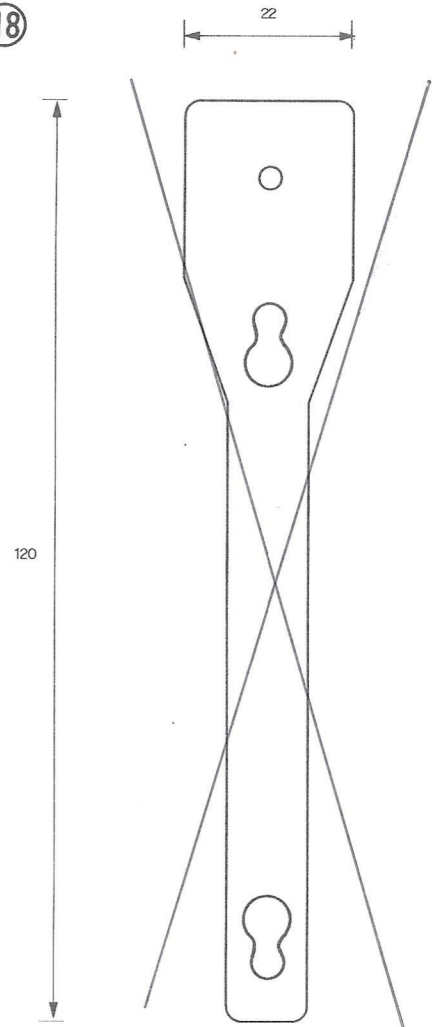

L字プラ板 コイコイPS
AD-SP-L-CO

⑱