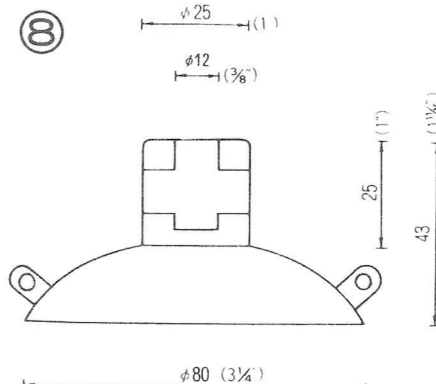

φ80立横穴φ12シボ
QTY-80-12SB
※ 200PCS
(脱塩ビ：受注生産品)

⑨