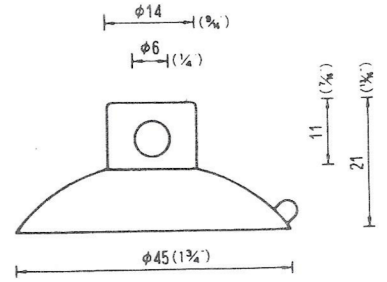

φ45横穴φ6
QY-45-6
1,500PCS

23