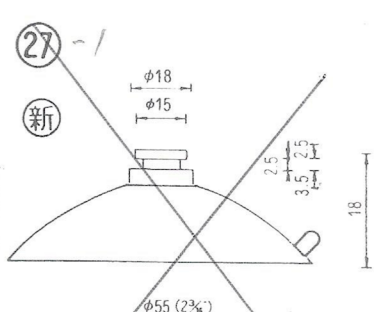

新 ㉘
~~**φ55横溝角首**~~
~~**QM-55-KK**~~
~~1,000PCS~~