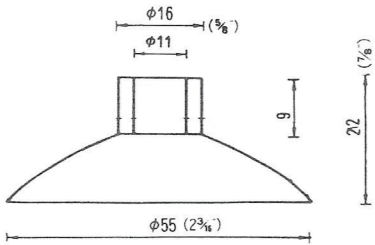

φ55立穴φ11
QT-55-11 (塩ビ: 受注生産品)
1,000PCS (脱塩ビ: 成形不可)

18