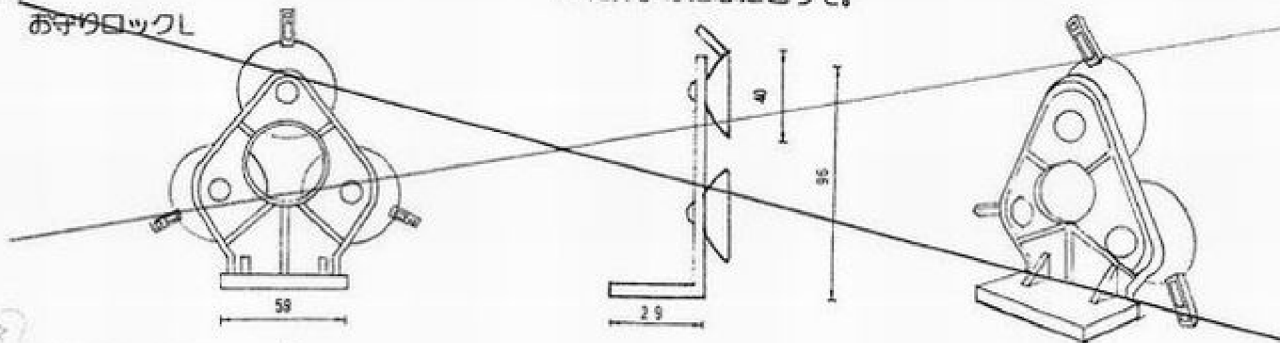

※泥棒よけに窓にどうぞ。

お守りロックL