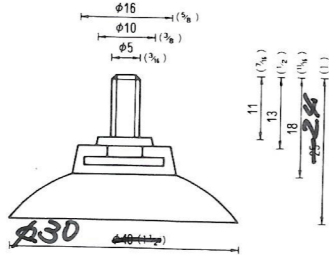

NO.7

インサート吸着盤

SCREW INSERT TYPE

① - ①

φ30インサート吸着盤GPP
ネジ径5% 六角ナット使用
QSC-30-5-GPP
2,000PCS
(受注生産品)

② - ①