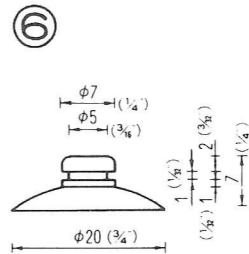

φ20横溝シボ
QM-20-SB
5,000PCS