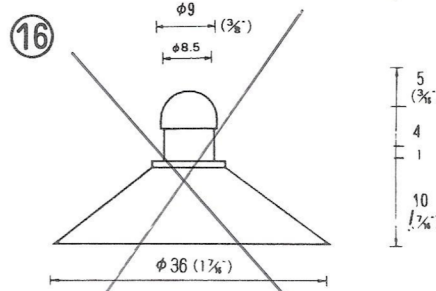

⑯
~~**φ36横溝ドームヘッド**~~
~~**QM-36-DH**~~
~~2,500PCS~~