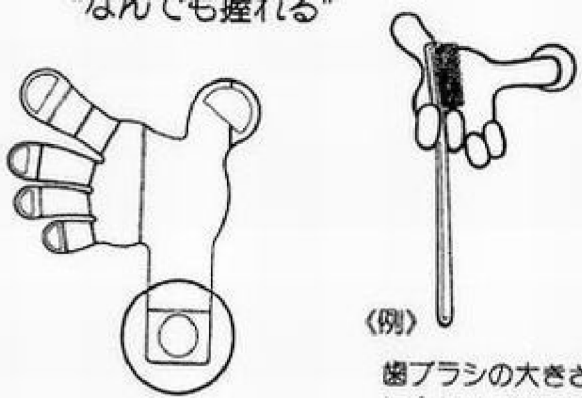

① フラワーホルダー  
 PRM-FH

② アジャストペンホルダー  
 PRM-AP

吸着盤は穴径φ5をご使用下さい  
 ◎三方向に使用して便利!!

③ カミソリホルダー PRM-KH

T字安全カミソリを挿入します。

④ オープンハット PRM-OH

⑤ ビッキーハンド PRM-BH  
 "なんでも握れる"

歯ブラシの大きさに合わせて間隔を開けて指を曲げる