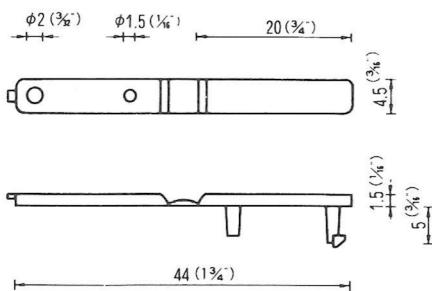

⑤

引張りツマミ
AD-TAB-20