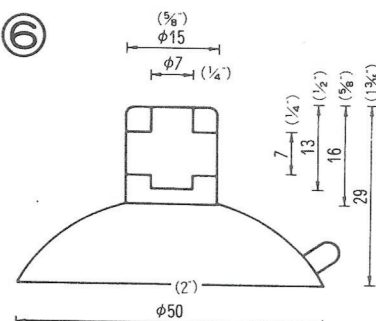

φ50立横穴φ7
QTY-50-7
1,000PCS

⑦