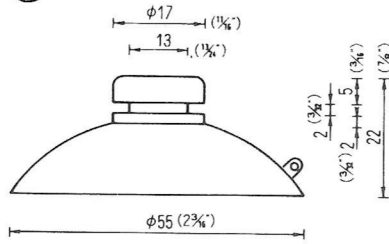

新 ㉘  
~~**φ55横溝角首**~~  
~~**QM-55-KK**~~  
~~1,000PCS~~

27 - 2

φ55横溝キッチン用角首  
(SQUARE、NECK)  
QM-55-KS (受注生産品)  
※ 2,000PCS

28

φ55横溝 / φ55横溝シボ  
QM-55 / QM-55-SB  
(脱塩ビ:受注生産品)  
1,000PCS

29

φ55横溝皿型  
QM-55-D  
※ 1,500PCS  
(脱塩ビ:成形不可)