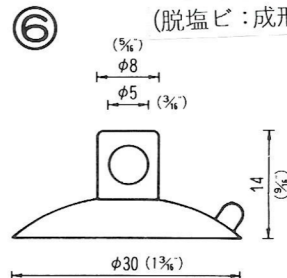

φ30横穴φ5
QY-30-5
5,000PCS