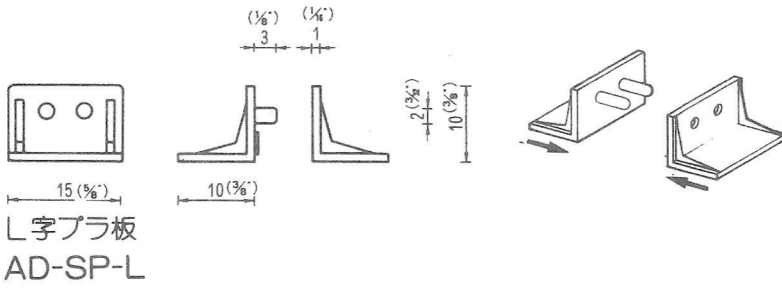

φ55引張り用アダプター  
AD-55-PL-W  
USE QPUL-55  
1,000ヶ

⑭

φ70引張り用アダプター  
AD-70-PL-W  
USE QPUL-70  
500ヶ

⑮

板バネをはさみ本体取付けを簡単にします。  
 (材質) PS

⑯

L字プラ板の方向  
 新(板バネを平向2、ナナメ2、垂直立て2と  
 の方向に取り付けが可能です。)  
 AD-SP-LN

⑰