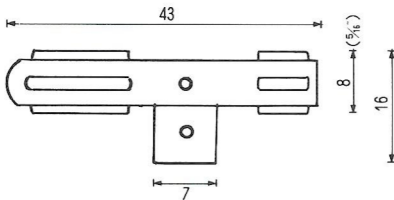

# NO.10 吸着盤付属部品 ADAPTER

※吸着盤とのセット販売品

①

T字バネスティ(白)  
AD-ST-T-W  
2,000ヶ

穴径φ7に使用可 (受注生産品)

②

T字バネスティ新(トーマー)  
AD-ST-TS  
2,000ヶ  
穴径φ7に使用可

(受注生産品)