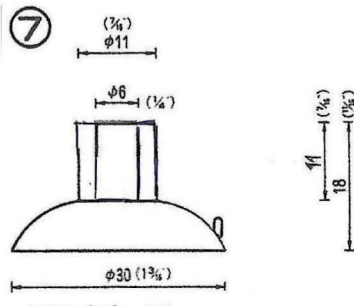

φ30立穴φ6
QT-30-6-S
2,500PCS

⑧