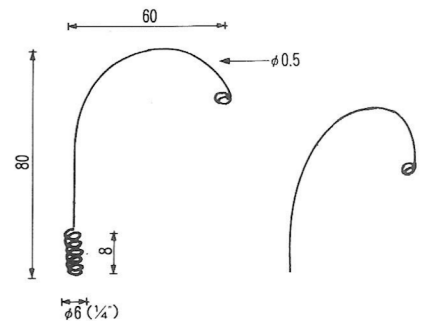

※L字プラ板付バネ等は吸盤とのセット販売品ですので  
バネのみ、あるいはL字プラ板両端付け等のご注文は  
受けかねます。

3-1 SP-60-L 3-3 SP-100-L 3-5 SP-155-L  
3-2 SP-80-L 3-4 SP-125-L 3-6 SP-185-L

④

SP-125-PC  
一連スイング  
穴径φ5に使用可

⑤

つり鐘線材B  
5-1 WIRE-B  
5-2 WIRE-C