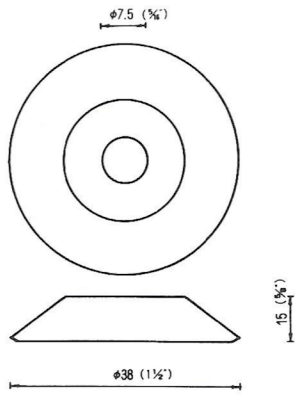

φ45引張り用アダプター
AD-45-PL-W
USE QPUL-45
1,500ヶ

⑬-1

MADE OF PP

新