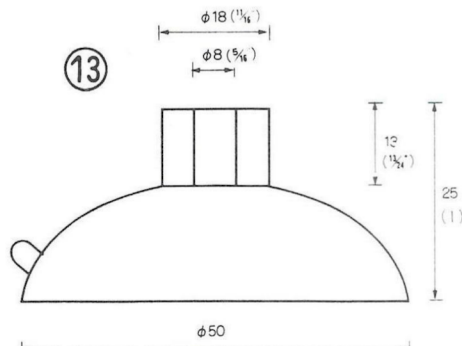

φ50立穴φ8
QT-50-8

特注ロット 30,000ヶ以上
CUSTOM MADE
OVER 30,000pcs

(受注生産品)