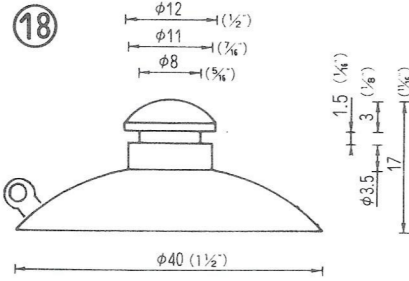

⑱
φ40横溝
QM-40
2,500PCS