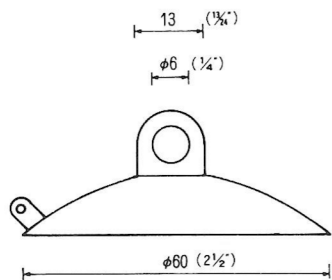

32

φ60横穴φ6カマボコ型シボ
QY-60-6KA-SB
500PCS

33