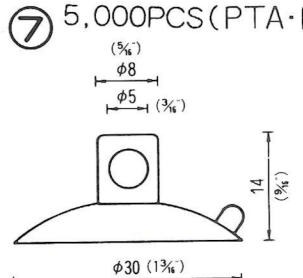

φ30横穴φ5シボ
QY-30-5SB
5,000PCS

(脱塩ビ：受注生産品)