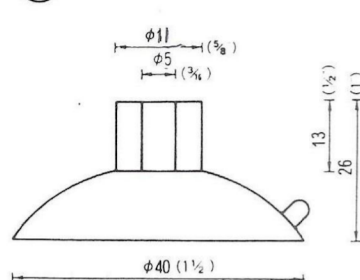

φ40立穴φ5
QT-40-5
2,000PCS

(塩ビ：受注生産品)
脱塩ビ：成形不可

⑪