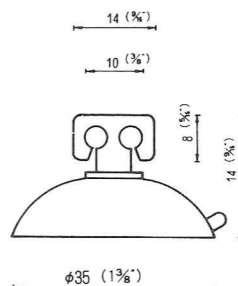

φ35マスコットシボ
(MASCOT)
QMC-35SB
2,500PCS
(受注生産品)

53