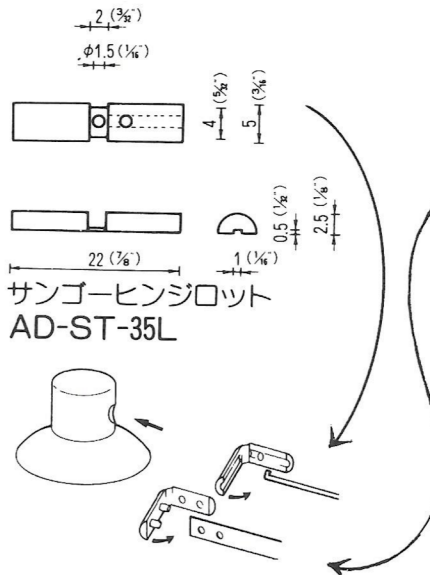

③

サンゴーヒンジロット
AD-ST-35L