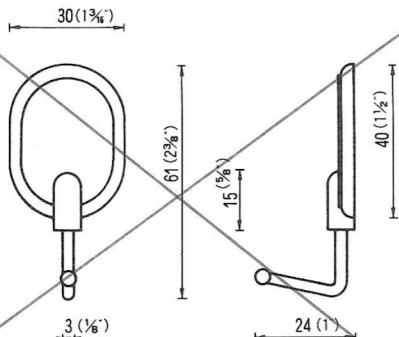

(受注生産品)

③

小判フック大  
両面テープ付  
WBT-KO-L  
2,000PCS

④

小判フック小  
両面テープ付  
WBT-KO-S  
2,000PCS

⑤

マイティフック  
両面テープ付  
WBT-MY  
特注ロット 100,000ヶ以上  
COSTOM MADE  
OVER 100,000pcs

⑥