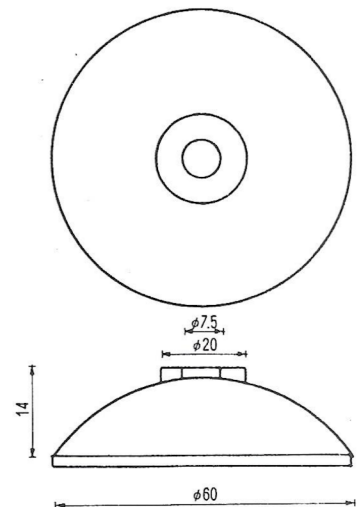

φ55引張り用アダプター  
AD-55-PL-W  
USE QPUL-55  
1,000ヶ

⑭

φ70引張り用アダプター  
AD-70-PL-W  
USE QPUL-70  
500ヶ

⑮

板バネをはさみ本体取付けを簡単にします。  
 (材質) PS

⑯

L字プラ板の方向  
 新(板バネを平向2、ナナメ2、垂直立て2と  
 の方向に取り付けが可能です。)  
 AD-SP-LN

⑰