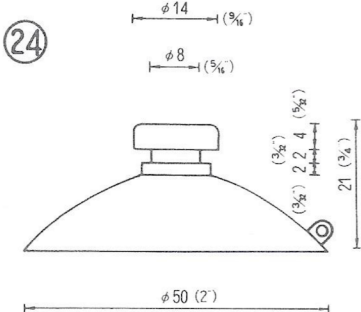

㉕
φ50横溝
QM-50
1,500PCS