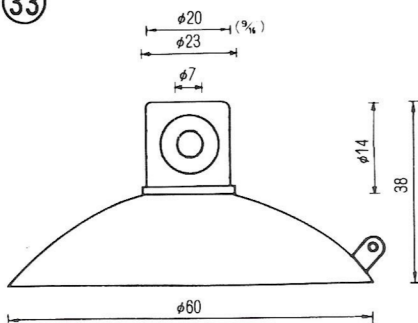

φ60横穴φ7シボ
QY-60-7SB
500PCS
(脱塩ビ：受注生産品)

34