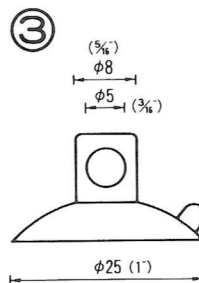

# NO.1 横穴式吸着盤 SIDE HOLE TYPE

図中のφとは直径を示し、%と同じ単位です。

φ is diameter in millimeters

SB=This mark has a Frosting Surface

φ18横穴φ2.5シボ  
QY-18-2.5SB  
5,000PCS

φ25横穴φ3  
QY-25-3  
5,000PCS

φ25横穴φ5  
QY-25-5  
5,000PCS