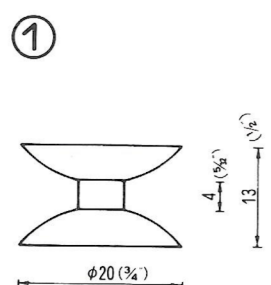

NO.6
両面吸着盤
DOUBLE-SIDED TYPE

φ20 両面吸着盤
Both Type-20
QR-20
5,000PCS
(受注生産品)