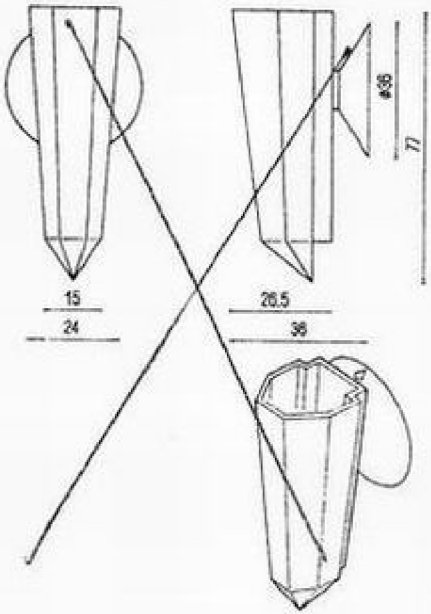

① フラワーホルダー
PRM-FH