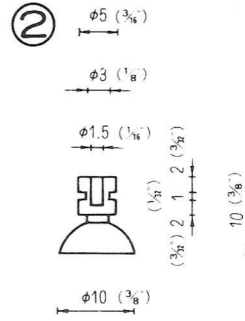

φ8横溝バツ
QM-8
☆10,000 PCS

φ10横溝L
QM-10-L
10,000PCS

(脱塩ビ：受注生産品)