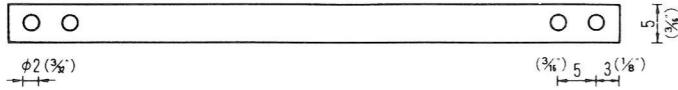

# NO.12 板バネその他 SPRING & AWIRE

※板バネ、L字プラ板付バネは  
500本単位にてお願い致します。

※吸着盤とのセット販売品

①

バネのみ

0.25mm厚 60mm、80mm、100mm  
巾5mm × 125mm、155mm、185mm  
0.1mm厚 40mm、60mm、80mm  
尚20,000本以上から長さは可変です。

1-1 SP-60 1-4 SP-125  
1-2 SP-80 1-5 SP-155  
1-3 SP-100 1-6 SP-185