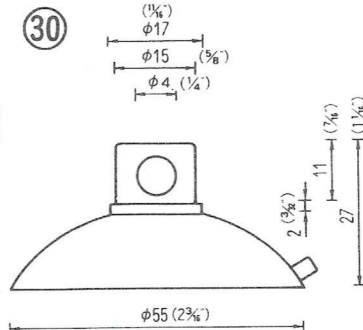

φ55横穴φ10
QY-55-10
※1,000PCS
(受注生産品)

φ55横穴φ4
QY-55-4
1,000PCS
(脱塩ビ:受注生産品)

30 - 1