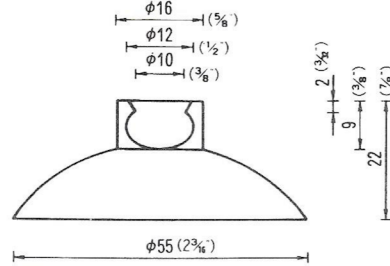

φ55立穴φ12玉入
QT-55-B12
1,000PCS
(受注生産品)

16