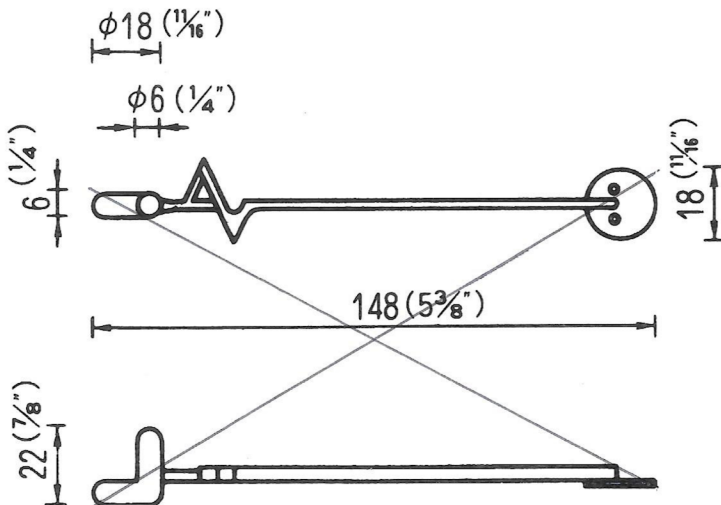

SP-125-PC
一連スイング
穴径φ5に使用可

⑤