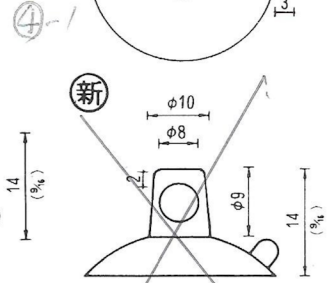

新
φ25横穴φ5ダイヤモンド
QY-25-5D
5,000PCS (PTA・R)