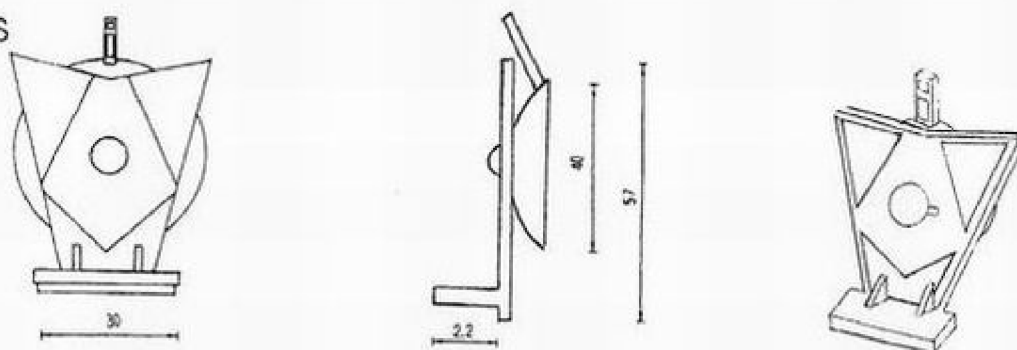

※泥棒よけに窓にどうぞ。

お守りロックL

お守りロックM

お守りロックS