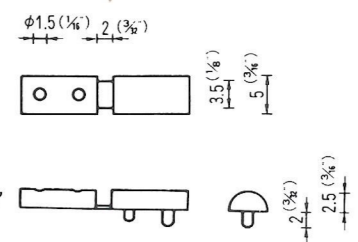

④

サンゴーヒンジバネ
AD-ST-35S
穴径φ5に使用可