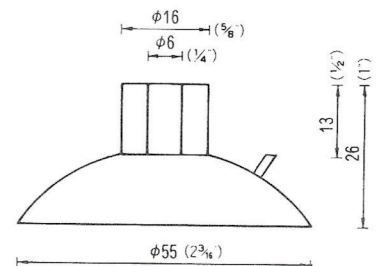

φ55立穴φ6(引張ベロ付)
QT-55-6
1,000PCS

17