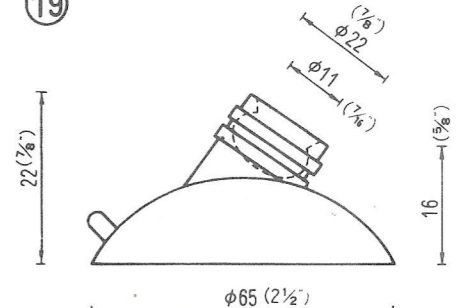

φ65立穴首曲吸着盤(黒)
QT-65-NB-B
※ 500PCS
(受注生産品)

20