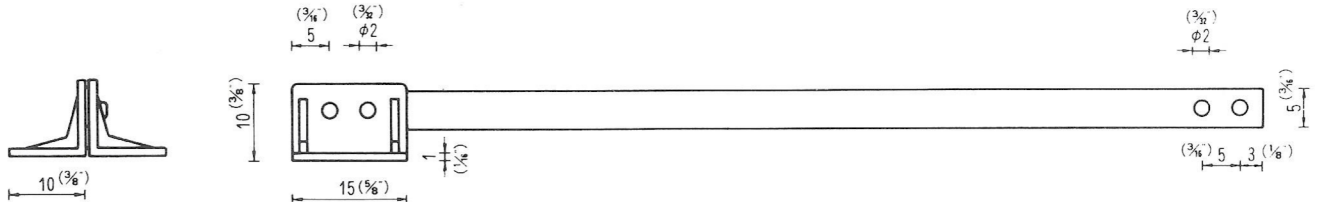

②

安全バネ SHRINK PVC

バネに、塩ビを被覆して  
幼児、子供の手を切らな  
い様にしました。

2-1 SP-60S 2-4 SP-125S  
2-2 SP-80S 2-5 SP-155S  
2-3 SP-100S 2-6 SP-185S  
特注ロット 50,000ヶ以上  
CUSTOM MADE OVER 50,000pcs

③

L字プラ板付バネ  
0.25mm厚 × 5mm ×  
{ 60mm、80mm、100mm }  
{ 125mm、155mm、185mm }