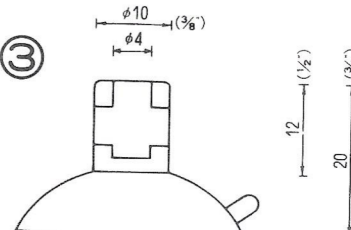

### PIT & SIDE HOLE TYPE

①

φ20立横穴φ1.5  
QTY-20-1.5  
5,000PCS  
(受注生産品)

②

φ30立横穴φ5  
QTY-30-5  
2,500PCS

③

φ30立横穴φ4 or φ6  
QTY-30-4 or φ6  
2,500PCS

(塩ビ：受注生産品)  
(脱塩ビ：成形不可)