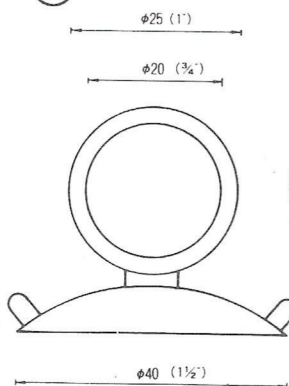

54

φ40横穴φ20ホース
QHS-40-20
1,500PCS
(脱塩ビ：受注生産品)

55