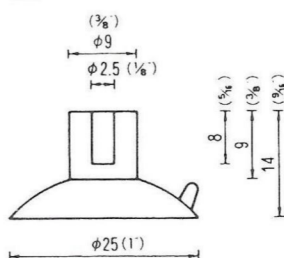

φ25立穴φ2.5
QT-25-2.5
5,000PCS

(塩ビ：受注生産品)
脱塩ビ：成形不可

⑥