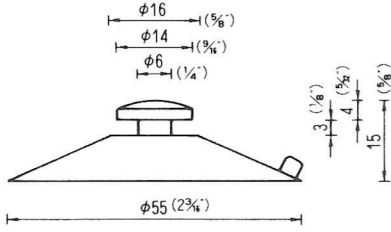

27 - 2

φ55横溝キッチン用角首
(SQUARE、NECK)
QM-55-KS (受注生産品)
※ 2,000PCS

28