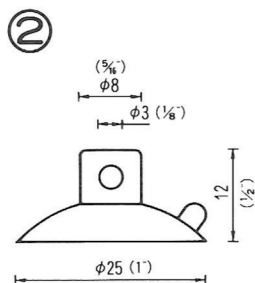

# NO.1 横穴式吸着盤 SIDE HOLE TYPE

図中のφとは直径を示し、%と同じ単位です。

φ is diameter in millimeters

SB=This mark has a Frosting Surface

φ18横穴φ2.5シボ  
QY-18-2.5SB  
5,000PCS

φ25横穴φ3  
QY-25-3  
5,000PCS

φ25横穴φ5  
QY-25-5  
5,000PCS