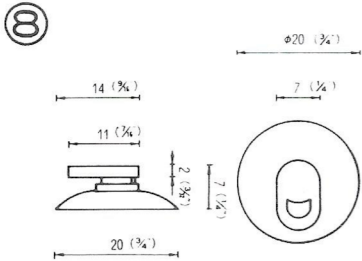

φ20横溝  
QM-20  
5,000PCS

φ20横溝シボ  
QM-20-SB  
5,000PCS

φ20横溝首長  
QM-20-KN  
10,000PCS

(塩ビ：受注生産品)  
(脱塩ビ：成形不可)

φ20横溝ポスト  
QM-20-DM  
5,000PCS

(塩ビ：受注生産品)  
(脱塩ビ：成形不可)

φ20横溝H  
QM-20-H  
線材フック取付け可  
4,000PCS

(受注生産品)