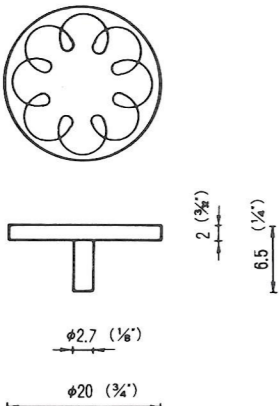

⑧

φ20/バネ立て  
アダプター-50が入ります。  
AD-20  
ABS (受注生産品)

⑨

φ40/バネ立て  
サンゴーヒンジをバネに  
セットしてφ5の穴に  
差し込みます。  
AD-40  
ABS (受注生産品)

⑩

マークブッシュピンPP  
QM-40-H } に使用可  
QM-20-H }  
AD-MP-20  
(受注生産品)

⑪

プラチャック  
線材をネジ止め AD-P-C  
(ABS) (受注生産品)