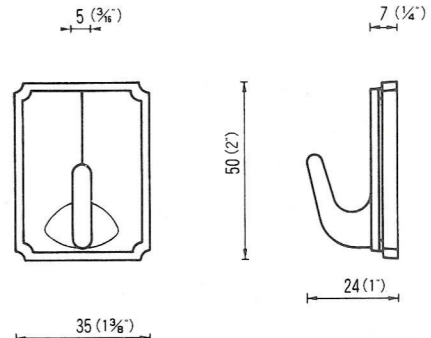

# NO.9 両面テープ付フック WITH BOTH TAPE

両面テープ付は受注生産になります。  
2週間程納期がかかります。

①

ミニマッチ  
両面テープ付  
ロット10万個以上  
WBT-MINI  
COSTOM MADE OVER 100,000pcs

②

フロントフック  
両面テープ付  
WBT-FL  
特注ロット 10,000ヶ以上  
COSTOM MADE OVER 10,000 pcs