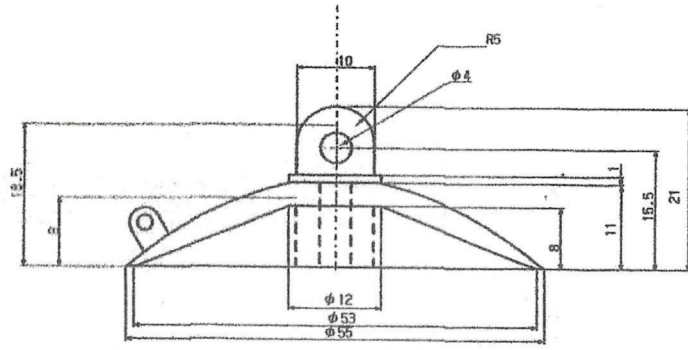

30 - 2

$\phi 55$ 横穴 $\phi 4$ カマボコ型

QY-55-4-KA

1,000PCS (脱塩ビ:受注生産品)