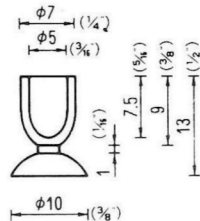

NO.3 立穴式吸着盤 PIT HOLE TYPE

①

φ10立穴φ5
QT-10-5
10,000PCS

(脱塩ビ：受注生産品)

②