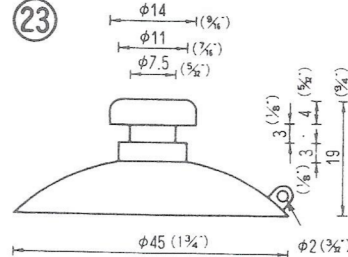

新 ㉔
φ45横溝φ17
QM-45-17
2,000PCS
(塩ビ: 受注生産品)
(脱塩ビ: 成形不可)

㉓
φ45横溝シボ
QM-45-SB
2,000PCS
(受注生産品)