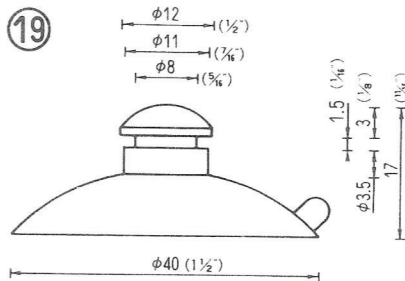

⑲
φ40横溝シボ
QM-40-SB
2,500PCS
(脱塩ビ: 受注生産品)