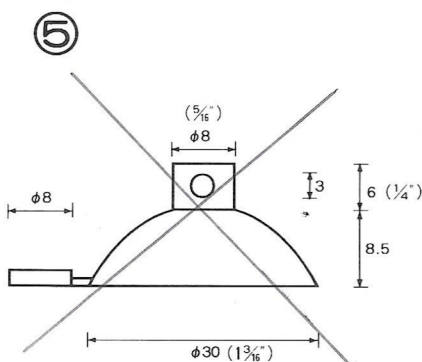

~~30横穴φ3吸着盤丸ベ口付
QY-30-3
5,000PCS~~