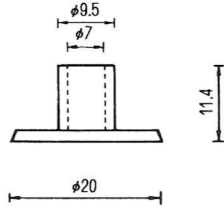

⑦

⑧

φ20/バネ立て
アダプター-50が入ります。
AD-20
ABS (受注生産品)

⑨