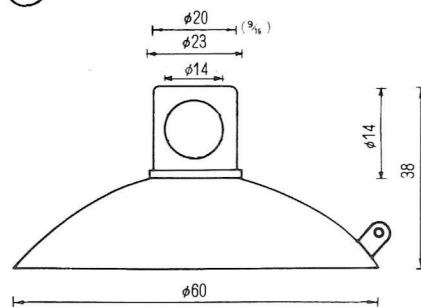

φ60横穴φ14シボ
QY-60-14SB
500PCS

50