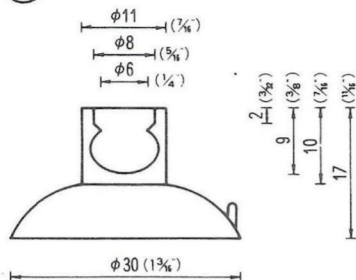

φ30立穴φ6玉入
QT-30-B6
2,500PCS

(脱塩ビ：受注生産品)

⑨