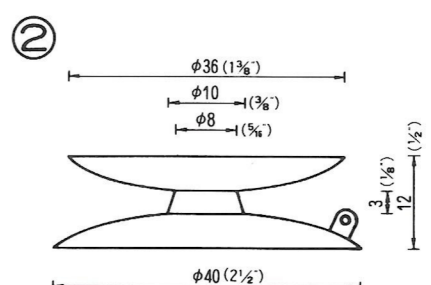

**NO.6**  
**両面吸着盤**  
**DOUBLE-SIDED TYPE**

φ20 両面吸着盤  
 Both Type-20  
 QR-20  
 5,000PCS  
 (受注生産品)

φ40 両面吸着盤  
 Both Type R-40  
 QR-40  
 ※ 2,000PCS  
 (受注生産品)

石ケン用小判吸着盤  
 QR-SOAP  
 ※ 500PCS  
 (塩ビ：受注生産品)  
 (脱塩ビ：成形不可)