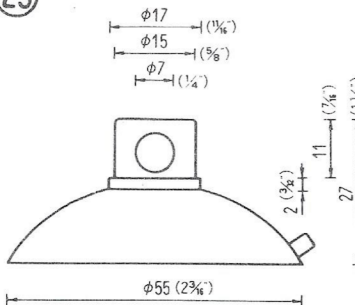

φ55横穴φ7 / φ55横穴φ7シボ
QY-55-7 / QY-55-7-SB
(受注生産品)
1,000PCS

30