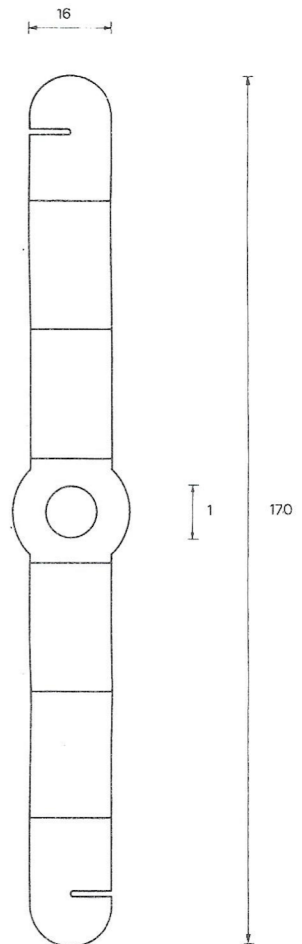

14

STAINLESS

ステンレス70フックφ2
HOOK-70-ST
For QPUL-45

(受注生産品)

15

φ60ワンタッチフックGPPSET
HOOK-60-GPP

300PCS

16

STAINLESS

ステンCフック φ2
HOOK-C-ST
For QPUL-70

(受注生産品)

17

free HOLDER
フリーホルダー(黒)
HOOK-FH17-B
For QM-36
2,500

18

新

55Wフック
HOOK-55-W

吸着盤φ55横穴7φをご使用下さい。