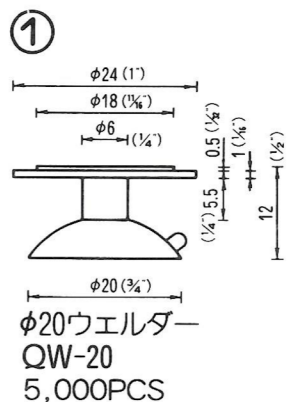

~~φ55首長キッチン  
QM-55-KN  
※ 1,000PCS  
(塩ビ:受注生産品)  
(脱塩ビ:成形不可)~~

31

φ80横溝  
QM-80  
※ 200PCS  
(脱塩ビ:成形不可)

**NO.5**  
**ウェルダ－用吸着盤**  
**WELDER TYPE**

φ20ウェルダ－  
 QW-20  
 5,000PCS  
 (脱塩ビ：成形不可)

φ35ウェルダ－  
 QW-35  
 ※ 2,000PCS  
 (脱塩ビ：受注生産品)