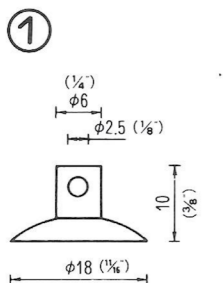

# NO.1 横穴式吸着盤 SIDE HOLE TYPE

図中のφとは直径を示し、%と同じ単位です。

φ is diameter in millimeters

SB=This mark has a Frosting Surface

φ18横穴φ2.5シボ  
QY-18-2.5SB  
5,000PCS

φ25横穴φ3  
QY-25-3  
5,000PCS

φ25横穴φ5  
QY-25-5  
5,000PCS