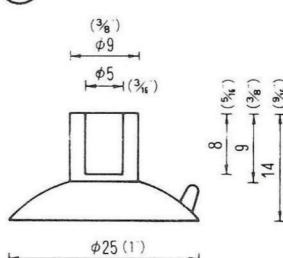

φ25立穴φ5
QT-25-5
5,000PCS

⑦