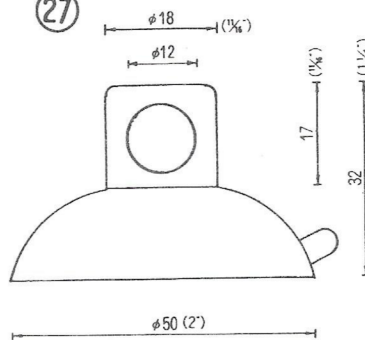

φ50横穴φ12
QY-50-12
1,000PCS
(脱塩ビ:受注生産品)

28