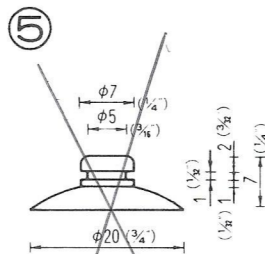

φ20横溝
QM-20
5,000PCS