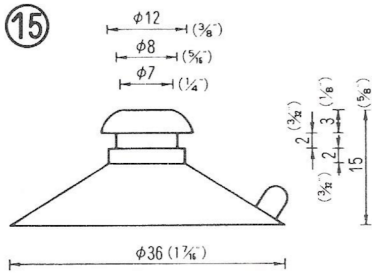

⑮
φ36横溝シボ
QM-36-SB
2,500PCS
(脱塩ビ: 受注生産品)