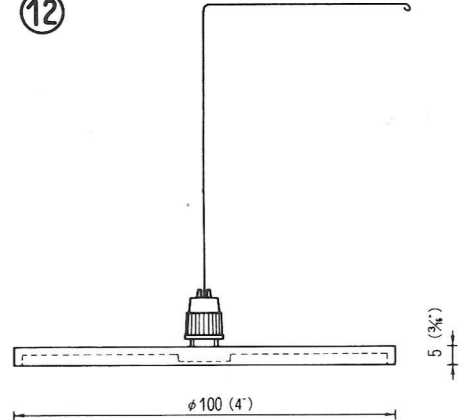

φ100 円盤 (ABS)
プラチャック付 AD-100-WP
線材立て用

※線材は1万単位で受承りますが、
線材のみのご注文は受けかねます。
500ヶ (受注生産品)

⑬