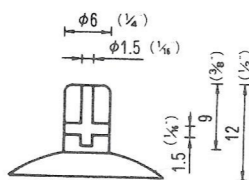

NO.2

立横穴式吸着盤

PIT & SIDE HOLE TYPE

①

φ20立横穴φ1.5
QTY-20-1.5
5,000PCS
(受注生産品)

②