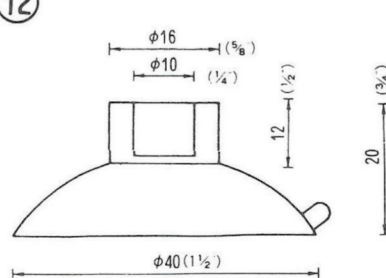

φ40立穴φ10
QT-40-10
2,000PCS

(脱塩ビ：受注生産品)

⑬