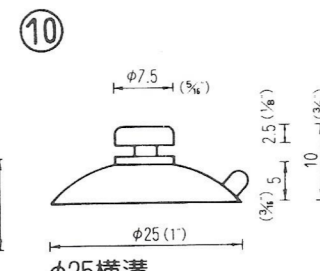

φ20横溝  
QM-20  
5,000PCS

φ20横溝シボ  
QM-20-SB  
5,000PCS

φ20横溝首長  
QM-20-KN  
10,000PCS

(塩ビ：受注生産品)  
(脱塩ビ：成形不可)

φ20横溝ポスト  
QM-20-DM  
5,000PCS

(塩ビ：受注生産品)  
(脱塩ビ：成形不可)

φ20横溝H  
QM-20-H  
線材フック取付け可  
4,000PCS

(受注生産品)