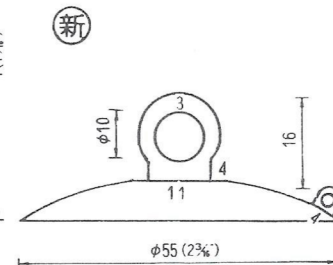

φ55横穴φ10
QY-55-10
※1,000PCS
(受注生産品)

31