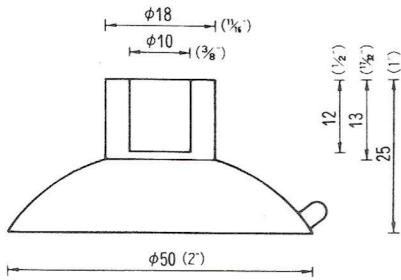

14

φ50立穴φ10
QT-50-10
1,000PCS
(脱塩ビ: 受注生産品)

15