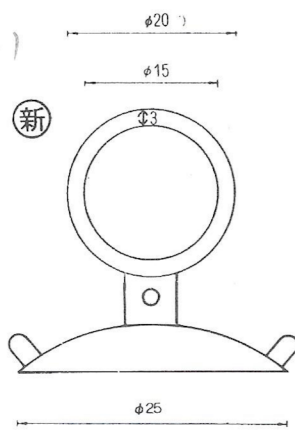

新

φ25横穴φ15ホース
QHS-25-15
5,000PCS
(受注生産品)