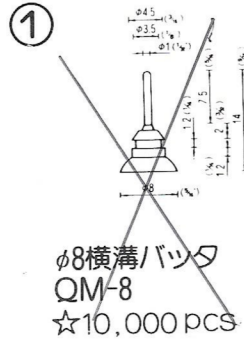

NO.4 横溝式吸着盤 SIDE GROOVE TYPE

φ8横溝バツ
QM-8
☆10,000 PCS