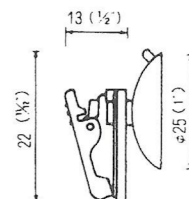

プラクリップ®白[Ⓢ]黒[Ⓢ]
CR-PR-25-W
CR-PR-25-B
500PCS