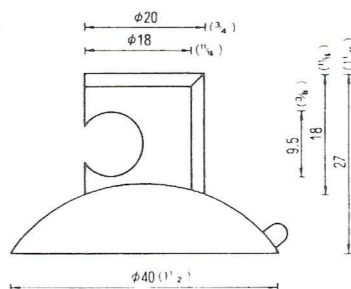

φ40ポールフック
(STICK HOOK TYPE)
QPF-40
2,000PCS