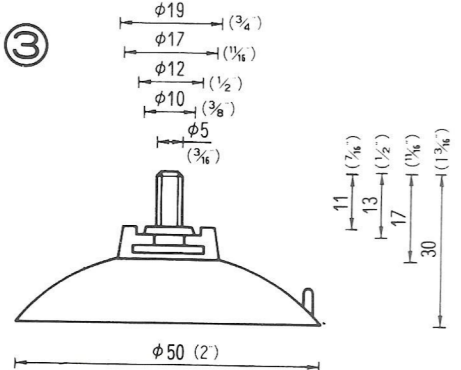

### SCREW INSERT TYPE

① - ①

φ30インサート吸着盤GPP  
ネジ径5% 六角ナット使用  
QSC-30-5-GPP  
2,000PCS  
(受注生産品)

② - ①

φ40インサート吸着盤GPP  
ネジ径5% 六角ナット使用  
QSC-40-5-GPP  
2,000PCS  
(受注生産品)

③

φ50インサート吸着盤-GPP  
ネジ径 5m/m六角ナット使用  
QSC-50-5-GPP(受注生産品)  
1,000PCS