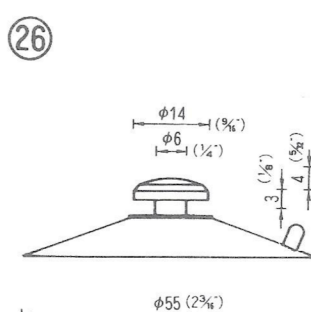

㉗
φ55横溝キッチン
QM-55-K
※ 2,000PCS