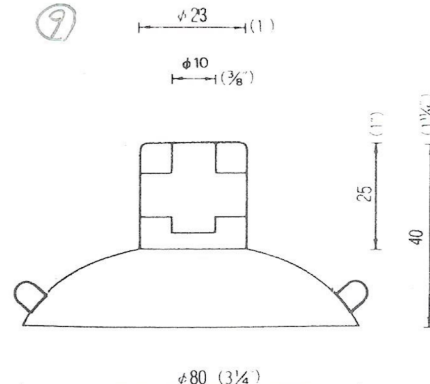

φ80立横穴φ10 ダイヤモンド
QTY-80-10D (PTA・R)
※ 200PCS (脱塩ビ：受注生産品)