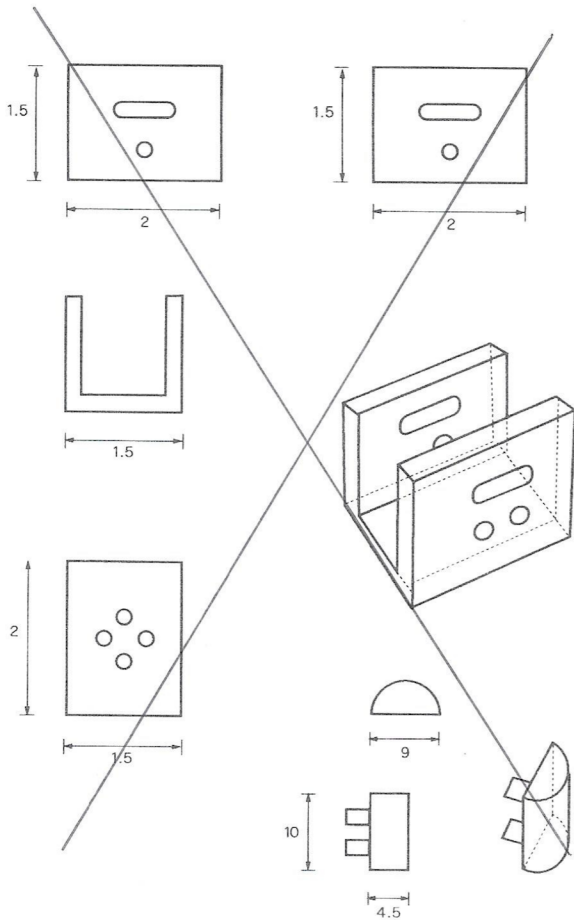

φ55引張り用アダプター  
AD-55-PL-W  
USE QPUL-55  
1,000ヶ

⑭

φ70引張り用アダプター  
AD-70-PL-W  
USE QPUL-70  
500ヶ

⑮

板バネをはさみ本体取付けを簡単にします。  
 (材質) PS

⑯

L字プラ板の方向  
 新(板バネを平向2、ナナメ2、垂直立て2と  
 の方向に取り付けが可能です。)  
 AD-SP-LN

⑰