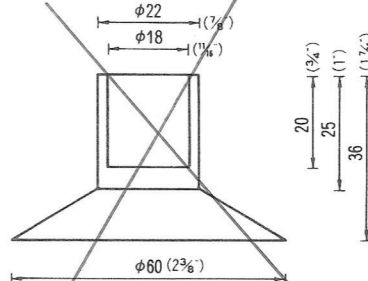

φ60立穴φ18
QT-60-18
500PCS

19