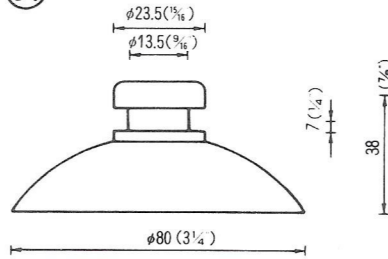

φ80横溝
QM-80
※ 200PCS
(脱塩ビ:成形不可)