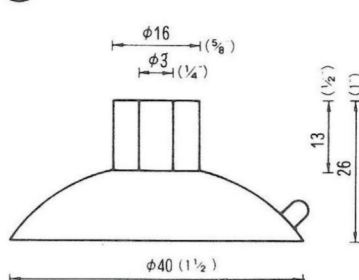

φ40立穴φ3
QT-40-3

特注ロット 20,000ヶ以上

CUSTOM MADE OVER 20,000 pcs

(塩ビ：受注生産品)
脱塩ビ：成形不可

⑩