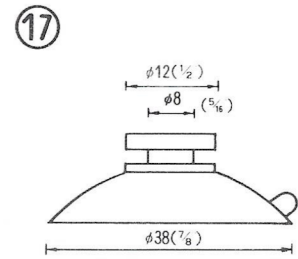

⑰
φ38横溝
QM-38
2,500PCS
(脱塩ビ: 受注生産品)