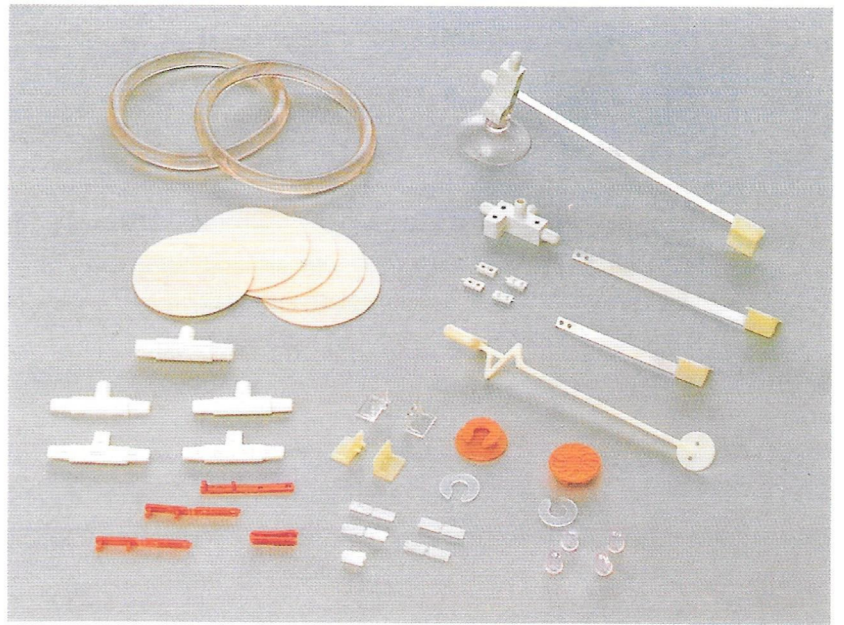

# NO.10 吸着盤付属部品 ADAPTER

※吸着盤とのセット販売品

①

T字バネスティ(白)  
AD-ST-T-W  
2,000ヶ

穴径φ7に使用可 (受注生産品)

②

T字バネスティ新(トーマー)  
AD-ST-TS  
2,000ヶ  
穴径φ7に使用可

(受注生産品)