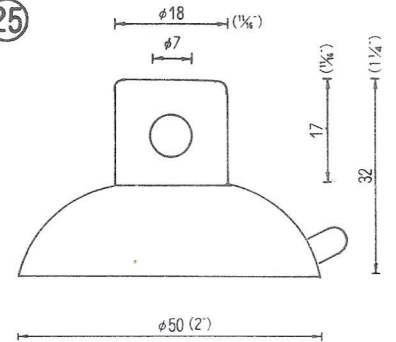

φ50横穴φ7
QY-50-7
1,000PCS
(脱塩ビ:受注生産品)

26