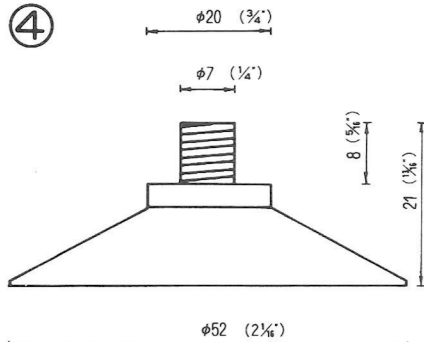

φ52インサート吸着盤シボ-GPP
QSC-52-7-SB-GPP
1,500PCS

⑤ - ①