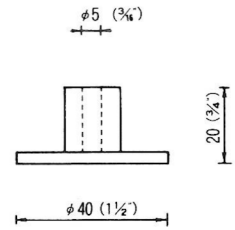

φ40/バネ立て
サンゴーヒンジをバネに
セットしてφ5の穴に
差し込みます。
AD-40
ABS (受注生産品)

⑩