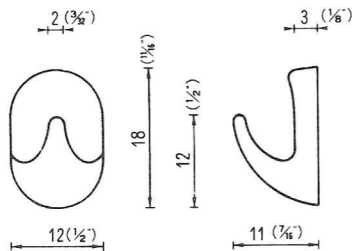

NO.9 両面テープ付フック WITH BOTH TAPE

両面テープ付は受注生産になります。
2週間程納期がかかります。

①

ミニマッチ
両面テープ付
ロット10万個以上
WBT-MINI
COSTOM MADE OVER 100,000pcs

②