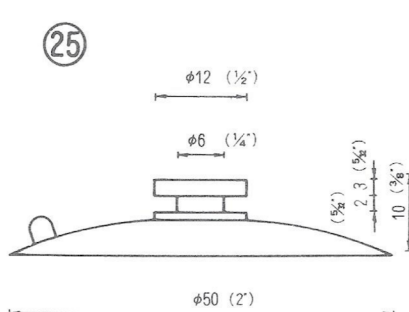

㉖
φ50横溝キッチンシボ
QM-50-KSB
※ 2,000PCS
(脱塩ビ: 受注生産品)