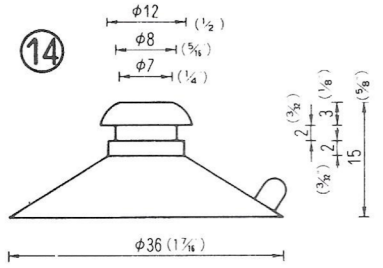

φ36横溝
QM-36
2,500PCS