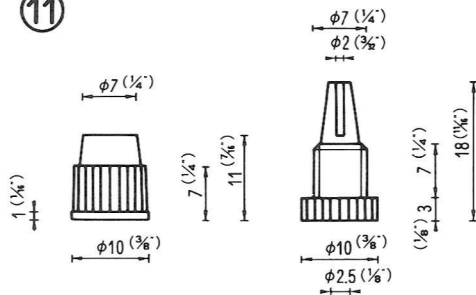

⑧

φ20/バネ立て  
アダプター-50が入ります。  
AD-20  
ABS (受注生産品)

⑨

φ40/バネ立て  
サンゴーヒンジをバネに  
セットしてφ5の穴に  
差し込みます。  
AD-40  
ABS (受注生産品)

⑩

マークブッシュピンPP  
QM-40-H } に使用可  
QM-20-H }  
AD-MP-20  
(受注生産品)

⑪

プラチャック  
線材をネジ止め AD-P-C  
(ABS) (受注生産品)