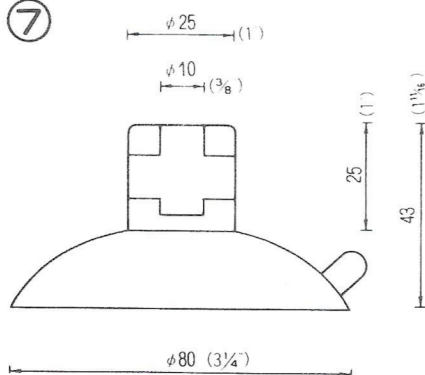

φ80立横穴φ10
QTY-80-10
※ 200PCS

⑧