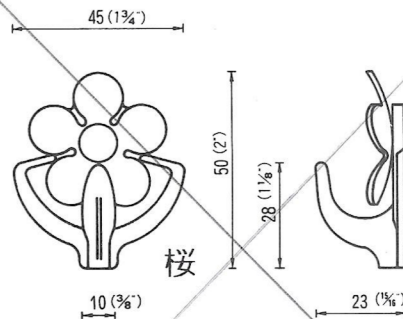

(受注生産品)

③

小判フック大  
両面テープ付  
WBT-KO-L  
2,000PCS

④

小判フック小  
両面テープ付  
WBT-KO-S  
2,000PCS

⑤

マイティフック  
両面テープ付  
WBT-MY  
特注ロット 100,000ヶ以上  
COSTOM MADE  
OVER 100,000pcs

⑥