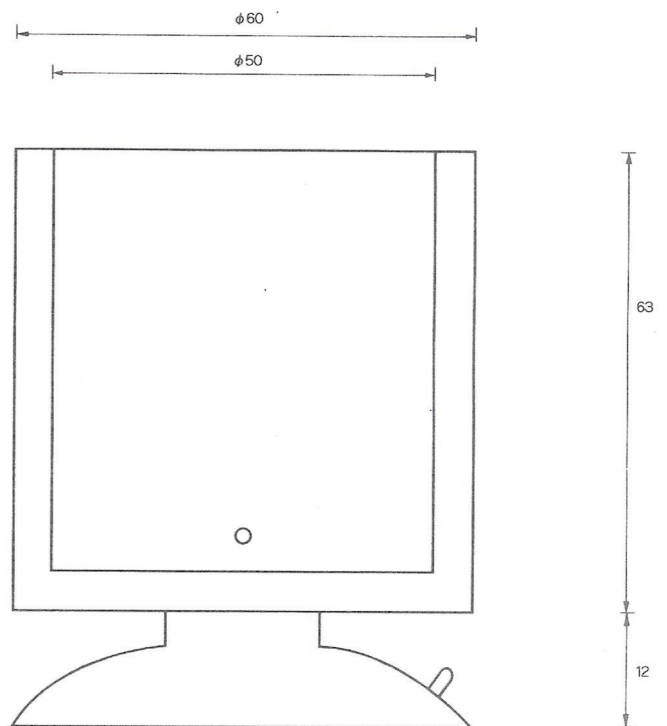

机横スベリ防止吸着盤(黒)
QT-60-50-B
※ 120PCS (受注生産品)