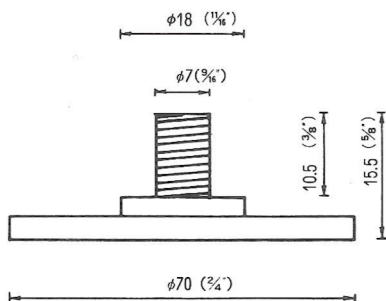

⑥ - ①

従来の押し吸着するタイプとは別に
引張り上げて吸着面中心をマイナス
気圧にして吸着力を高めました。

φ70引張り吸着盤 GPP
QPUL-70-GPP
※500PCS

アダプター&八角ナット
又は三角ネジ使用
(付属部品参照)