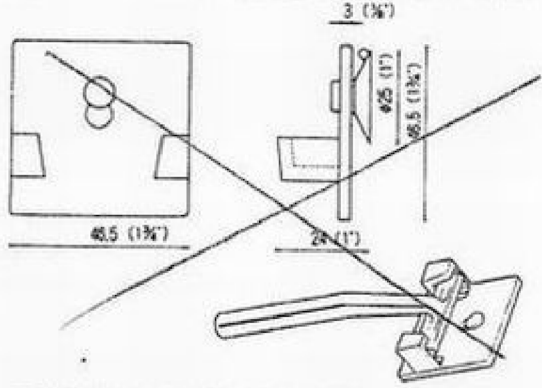

① フラワーホルダー  
 PRM-FH

② アジャストペンホルダー  
 PRM-AP

吸着盤は穴径φ5をご使用下さい  
 ◎三方向に使用して便利!!

③ カミソリホルダー PRM-KH

T字安全カミソリを挿入します。

④ オープンハット PRM-OH

⑤ ビッキーハンド PRM-BH  
 "なんでも握れる"

歯ブラシの大きさに合わせて間隔を開けて指を曲げる