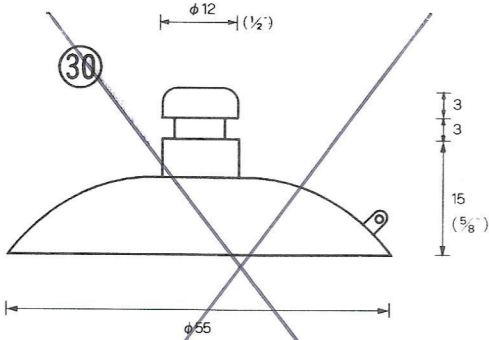

新 ㉘  
~~**φ55横溝角首**~~  
~~**QM-55-KK**~~  
~~1,000PCS~~

27 - 2

φ55横溝キッチン用角首  
(SQUARE、NECK)  
QM-55-KS (受注生産品)  
※ 2,000PCS

28

φ55横溝 / φ55横溝シボ  
QM-55 / QM-55-SB  
(脱塩ビ:受注生産品)  
1,000PCS

29

φ55横溝皿型  
QM-55-D  
※ 1,500PCS  
(脱塩ビ:成形不可)