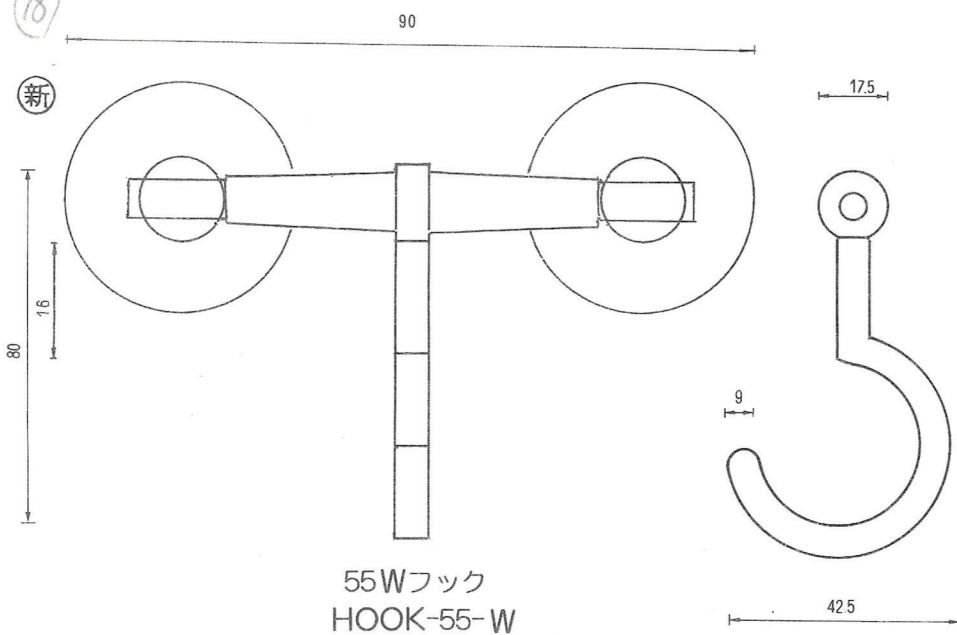

18

新

55Wフック  
HOOK-55-W

吸着盤φ55横穴7φをご使用下さい。