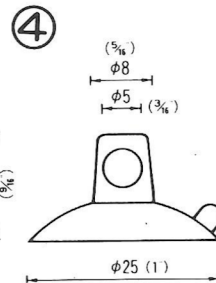

# NO.1 横穴式吸着盤 SIDE HOLE TYPE

図中のφとは直径を示し、%と同じ単位です。

φ is diameter in millimeters

SB=This mark has a Frosting Surface

φ18横穴φ2.5シボ  
QY-18-2.5SB  
5,000PCS

φ25横穴φ3  
QY-25-3  
5,000PCS

φ25横穴φ5  
QY-25-5  
5,000PCS