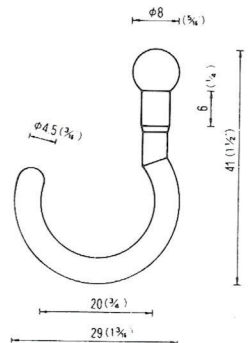

サンゴーフック
For QY-35, QY-40
1 3/8, 1 1/2" SIDEHOLE
HOOK-35