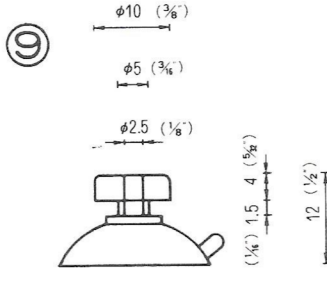

φ20横溝H
QM-20-H
線材フック取付け可
4,000PCS

(受注生産品)