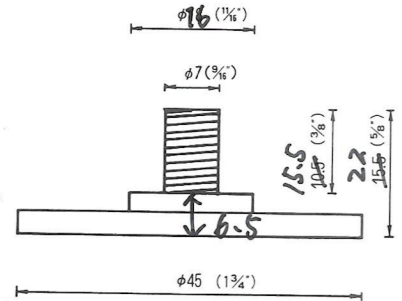

NO.7

インサート吸着盤

SCREW INSERT TYPE

① - ①

φ30インサート吸着盤GPP
ネジ径5% 六角ナット使用
QSC-30-5-GPP
2,000PCS
(受注生産品)

② - ①

φ40インサート吸着盤GPP
ネジ径5% 六角ナット使用
QSC-40-5-GPP
2,000PCS
(受注生産品)

③

φ50インサート吸着盤-GPP
ネジ径 5m/m六角ナット使用
QSC-50-5-GPP(受注生産品)
1,000PCS

従来の押し吸着するタイプとは別に
引張り上げて吸着面中心をマイナス
気圧にして吸着力を高めました。

④

φ52インサート吸着盤シボ-GPP
QSC-52-7-SB-GPP
1,500PCS

⑤ - ①

アダプター&八角ナット
又は三角ネジ使用
(付属部品参照)
八角ソケットネジ使用 φ45引張り吸着盤 GPP
QPUL-45-15-GPP
1,500PCS

⑥ - ①

従来の押し吸着するタイプとは別に
引張り上げて吸着面中心をマイナス
気圧にして吸着力を高めました。

φ70引張り吸着盤 GPP
QPUL-70-GPP
※500PCS

アダプター&八角ナット
又は三角ネジ使用
(付属部品参照)

φ55引張り吸着盤 GPP
QPUL-55-15-GPP
1,000PCS