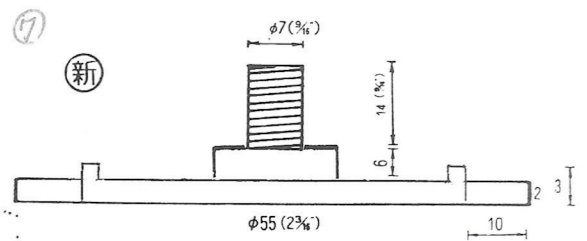

φ55引張り吸着盤 GPP
QPUL-55-15-GPP
1,000PCS