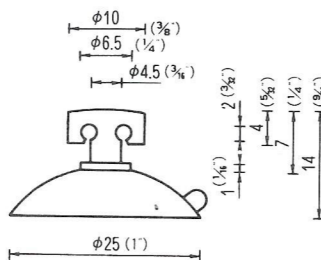

φ25マスコットシボ
(MASCOT)
QMC-25SB
5,000PCS
(受注生産品)

52