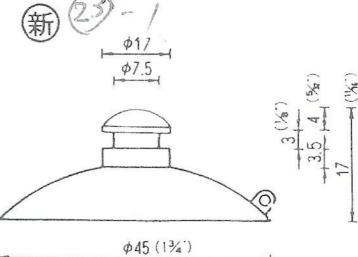

新 ㉔
φ45横溝φ17
QM-45-17
2,000PCS
(塩ビ: 受注生産品)
(脱塩ビ: 成形不可)